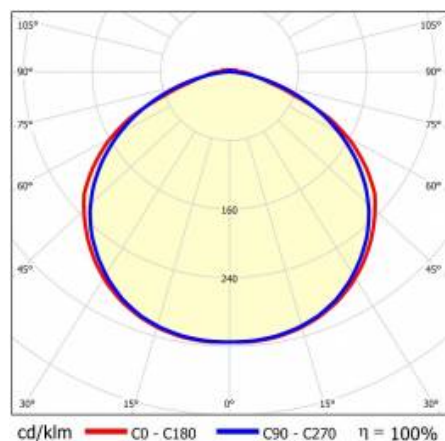

LINEA S LED 1764MM 15000LM 840 IP40 120D DALI (96W)

PODROBNÁ PRODUKTOVÁ KARTA

TABULKA TECHNICKÝCH PARAMETRŮ

Index:	980626	Materiál karoserie:	ocel
EAN:	5905963980626	Barva těla:	bílý
Jmenovitý výkon svítidla [W]:	96	Stupeň těsnosti:	IP40
Světelný tok svítidla [lm]:	15000	Rozměry (V/Š/H/V) [mm]:	1764/53/26
Rozsah napětí AC [V]:	220-240	Montážní verze:	přisazené, závěsné
Frekvence [Hz]:	50-60	Provozní teplota [°C]:	od -20 do +35
Světelná účinnost svítidla [lm/W]:	156	Délka vodiče [m]:	0.30
Energetická třída:	C	Rozměry jednoho kartonu (V/Š/H) [mm]:	1764/67/50
Třída ochrany:	I	Počet kusů na paletě [ks]:	104
Teplota barvy [K]:	4000	Čistá hmotnost [kg]:	1.900
Index podání barev (Ra):	>80	Typ difuzoru:	průhledný
SDCM:	≤ 3	Záruka [roky]:	5
Životnost LED L70B50 [h]:	196000	Certifikát CE:	46/2025
Životnost LED L80B20 [h]:	123000	Certifikace ENEC:	0331/ENEC/23
Úhel osvětlení [°]:	120	HACCP:	852/2004
Životnost LED L90B10 [h] [h]:	60000	Manuál:	Download PDF
Typ vyzařování:	symetrický	Fotobiologická bezpečnost:	riziková skupina 1 (nízké riziko)
Materiál difuzoru:	PC	Plik LDT:	Download
DIMM DALI:	ano		

SVĚTELNÁ KŘIVKA