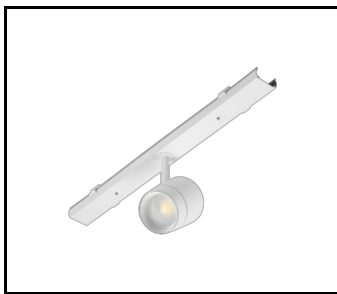

VLASTNOSTI PRODUKTU

LINEA S LED je systém světelných linek pro povrchovou montáž a zavěšení, který představuje novou generaci svítidel s technologií LED. Inovativní systém připojení a průchozí kabeláž umožňují rychlé propojení svítidel do světelné řady a flexibilní výměnu světelných modulů podle aktuálních potřeb. Použitá konstrukce umožňuje snadnou montáž a připojení napájení. Ocelové tělo navržené od základu zajišťuje pevnost a robustnost svítidla, zatímco úzký boční profil umožňuje instalaci na těžko přístupných místech. K velmi vysoké světelné účinnosti přispívají diody od renomovaného výrobce a nové LED moduly.

LINEA S LED - PVC mřížka
1764mm (981159)

Napájecí sada LINEA S LED
11P (981388)

LINEA S LED kovová mřížka 1176
mm (980947)

LINEA S LED kovová mřížka 588
mm (980985)

LINEA S LED - PVC mřížka
588mm (980992)

LINEA S LED závěs 1.5 m (981173)

Držák Linea S LED pro povrchovou
montáž (980954)

LINEA S LED přívěšek na
řetízku (981425)

Napájecí sada Linea S LED
7P (980978)

LINEA S LED 588mm AW DOT CS 2W
1h NM AT (981227)

LINEA S LED 588mm AW DOT CSC
2W 1h NM AT (981234)

LINEA S LED 588mm AW DOT CSO
2W 1h NM AT (981241)

LINEA S LED 588mm - 1xEXPO
ADJUST 2050lm zoom 22-55st. BÍLÁ
840 20W (981265)

LINEA S LED 588mm - 1xEXPO
ADJUST 2050lm DALI zoom 22-55st.
BÍLÁ 840 20W (981272)