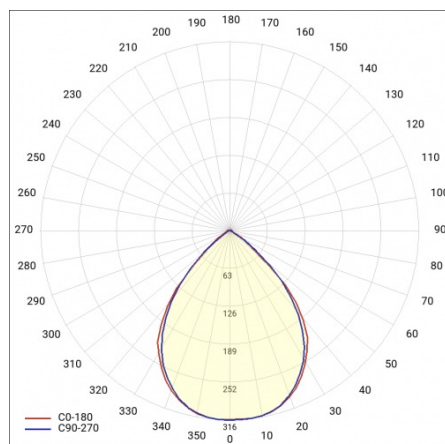

LINEA S LED 1764MM 15000LM 840 IP40 120D DALI (96W)

PODROBNÁ PRODUKTOVÁ KARTA

TABULKA TECHNICKÝCH PARAMETRŮ

Index:	980626	Materiál karoserie:	ocel
EAN:	5905963980626	Barva těla:	bílý
Jmenovitý výkon svítidla [W]:	96	Stupeň těsnosti:	IP40
Světelný tok svítidla [lm]:	15000	Rozměry (V/Š/H/V) [mm]:	1764/53/26
Rozsah napětí AC [V]:	220-240	Montážní verze:	přisazené, závěsné
Frekvence [Hz]:	50-60	Provozní teplota [°C]:	od -20 do +35
Světelná účinnost svítidla [lm/W]:	156	Délka vodiče [m]:	0.30
Energetická třída:	C	Rozměry jednoho kartonu (V/Š/H) [mm]:	1764/67/50
Třída ochrany:	I	Počet kusů na paletě [ks]:	104
Teplota barvy [K]:	4000	Čistá hmotnost [kg]:	1.900
Index podání barev (Ra):	>80	Typ difuzoru:	průhledný
SDCM:	≤ 3	Záruka [roky]:	5
Životnost LED L70B50 [h]:	196000	Certifikát CE:	465/2023
Životnost LED L80B20 [h]:	123000	Certifikace ENEC:	0331/ENEC/23
Úhel osvětlení [°]:	120	HACCP:	852/2004
Životnost LED L90B10 [h] [h]:	60000	Manuál:	Download PDF
Typ vyzařování:	symetrický	Fotobiologická bezpečnost:	riziková skupina 1 (nízké riziko)
Materiál difuzoru:	PC	Plik LDT:	Download
DIMM DALI:	ano		

SVĚTELNÁ KŘIVKA