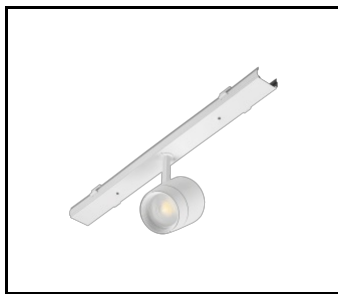

VLASTNOSTI PRODUKTU

LINEA S LED je systém světelných linek pro povrchovou montáž a zavěšení, který představuje novou generaci svítidel s technologií LED. Inovativní systém připojení a průchozí kabeláž umožňují rychlé propojení svítidel do světelné řady a flexibilní výměnu světelných modulů podle aktuálních potřeb. Použitá konstrukce umožňuje snadnou montáž a připojení napájení. Ocelové tělo navržené od základu zajišťuje pevnost a robustnost svítidla, zatímco úzký boční profil umožňuje instalaci na těžko přístupných místech. K velmi vysoké světelné účinnosti přispívají diody od renomovaného výrobce a nové LED moduly.

LINEA S LED - PVC mřížka
1764mm (981159)

Napájecí sada LINEA S LED
11P (981388)

LINEA S LED kovová mřížka 1176
mm (980947)

LINEA S LED kovová mřížka 588
mm (980985)

LINEA S LED - PVC mřížka
588mm (980992)

LINEA S LED závěs 1.5 m (981173)

Držák Linea S LED pro povrchovou
montáž (980954)

LINEA S LED přívěšek na
řetízku (981425)

Napájecí sada Linea S LED
7P (980978)

LINEA S LED 588mm AW DOT CS 2W
1h NM AT (981227)

LINEA S LED 588mm AW DOT CSC
2W 1h NM AT (981234)

LINEA S LED 588mm AW DOT CSO
2W 1h NM AT (981241)

LINEA S LED 588mm - 1xEXPO
ADJUST 2050lm zoom 22-55st. BÍLÁ
840 20W (981265)

LINEA S LED 588mm - 1xEXPO
ADJUST 2050lm DALI zoom 22-55st.
BÍLÁ 840 20W (981272)