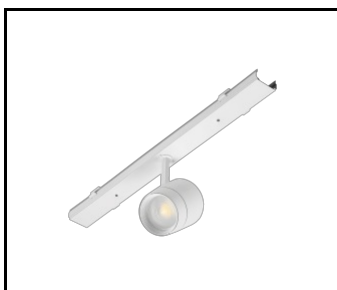

LINEA S LED 588mm - 1xEXPO
ADJUST 2050lm zoom 22-55st. BÍLÁ
840 20W (981265)