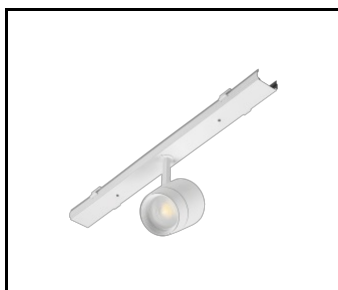

LINEA S LED 588mm - 1xEXPO
ADJUST 2050lm DALI zoom 22-55st.
BÍLÁ 840 20W (981272)