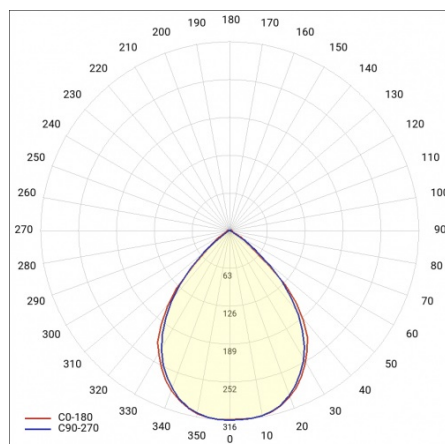

LINEA S LED HE 1176MM 7600LM 840 IP40 120D DALI (46W)

PODROBNÁ PRODUKTOVÁ KARTA

TABULKA TECHNICKÝCH PARAMETRŮ

Index:	980787	Materiál karoserie:	ocel
EAN:	5905963980787	Barva těla:	bílý
Jmenovitý výkon svítidla [W]:	46	Stupeň těsnosti:	IP40
Světelný tok svítidla [lm]:	7600	Rozměry (V/Š/H/V) [mm]:	1176/53/26
Rozsah napětí AC [V]:	220-240	Montážní verze:	přisazené, závěsné
Frekvence [Hz]:	50-60	Provozní teplota [°C]:	od -20 do +35
Světelná účinnost svítidla [lm/W]:	165	Délka vodiče [m]:	0.30
Energetická třída:	B	Rozměry jednoho kartonu (V/Š/H) [mm]:	1176/67/50
Třída ochrany:	I	Počet kusů na paletě [ks]:	104
Teplota barvy [K]:	4000	Čistá hmotnost [kg]:	1.500
Index podání barev (Ra):	>80	Typ difuzoru:	průhledný
SDCM:	≤ 3	Záruka [roky]:	5
Životnost LED L70B50 [h]:	196000	Certifikát CE:	172/2023
Životnost LED L80B20 [h]:	123000	Certifikace ENEC:	0331/ENEC/23
Úhel osvětlení [°]:	120	HACCP:	852/2004
Životnost LED L90B10 [h] [h]:	60000	Manuál:	Download PDF
Typ vyzařování:	symetrický	Fotobiologická bezpečnost:	riziková skupina 1 (nízké riziko)
Materiál difuzoru:	PC	Plik LDT:	Download
DIMM DALI:	ano		

SVĚTELNÁ KŘIVKA