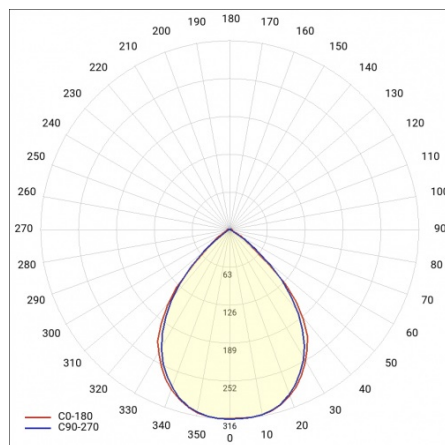

LINEA S LED HE 1176MM 15500LM 840 IP40 120D (94W)

PODROBNÁ PRODUKTOVÁ KARTA

TABULKA TECHNICKÝCH PARAMETRŮ

Index:	981012	Materiál karoserie:	ocel
EAN:	5905963981012	Barva těla:	bílý
Jmenovitý výkon svítidla [W]:	94	Stupeň těsnosti:	IP40
Světelný tok svítidla [lm]:	15500	Rozměry (V/Š/H/V) [mm]:	1176/53/26
Rozsah napětí AC [V]:	220-240	Montážní verze:	přisazené, závěsné
Frekvence [Hz]:	50-60	Provozní teplota [°C]:	od -20 do +35
Světelná účinnost svítidla [lm/W]:	165	Délka vodiče [m]:	0.30
Energetická třída:	B	Rozměry jednoho kartonu (V/Š/H) [mm]:	1176/67/50
Třída ochrany:	I	Počet kusů na paletě [ks]:	104
Teplota barvy [K]:	4000	Čistá hmotnost [kg]:	1.500
Index podání barev (Ra):	>80	Typ difuzoru:	průhledný
SDCM:	≤ 3	Záruka [roky]:	5
Životnost LED L70B50 [h]:	196000	Certifikát CE:	172/2023
Životnost LED L80B20 [h]:	123000	Certifikace ENEC:	0331/ENEC/23
Úhel osvětlení [°]:	120	HACCP:	852/2004
Životnost LED L90B10 [h] [h]:	60000	Manuál:	Download PDF
Typ vyzařování:	symetrický	Fotobiologická bezpečnost:	riziková skupina 1 (nízké riziko)
Materiál difuzoru:	PC	Plik LDT:	Download

SVĚTELNÁ KŘIVKA