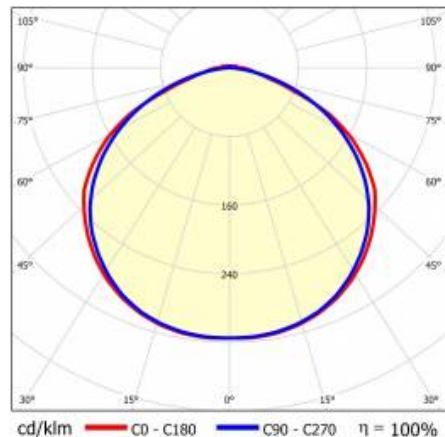

LINEA S LED HE 1176MM 15500LM 840 IP40 120D (94W)

PODROBNÁ PRODUKTOVÁ KARTA

TABULKA TECHNICKÝCH PARAMETRŮ

Index:	981012	Materiál karoserie:	ocel
EAN:	5905963981012	Barva těla:	bílý
Jmenovitý výkon svítidla [W]:	94	Rozměry (V/Š/H/V) [mm]:	1176/53/26
Světelný tok svítidla [lm]:	15500	Stupeň těsnosti:	IP40
Rozsah napětí AC [V]:	220-240	Montážní verze:	přisazené, závěsné
Frekvence [Hz]:	50-60	Provozní teplota [°C]:	od -20 do +35
Světelná účinnost svítidla [lm/W]:	165	Délka vodiče [m]:	0.30
Energetická třída:	B	Rozměry jednoho kartonu (V/Š/H) [mm]:	1176/67/50
Třída ochrany:	I	Počet kusů na paletě [ks]:	104
Teplota barvy [K]:	4000	Čistá hmotnost [kg]:	1.500
Index podání barev (Ra):	>80	Typ difuzoru:	průhledný
SDCM:	≤ 3	Záruka [roky]:	5
Životnost LED L70B50 [h]:	196000	Certifikát CE:	172/2023
Životnost LED L80B20 [h]:	123000	Certifikace ENEC:	0331/ENEC/23
Životnost LED L90B10 [h]:	60000	HACCP:	852/2004
Úhel osvětlení [°]:	120	Manuál:	Download PDF
Typ vyzařování:	symetrický	Fotobiologická bezpečnost:	riziková skupina 1 (nízké riziko)
Materiál difuzoru:	PC		

SVĚTELNÁ KŘÍVKVA