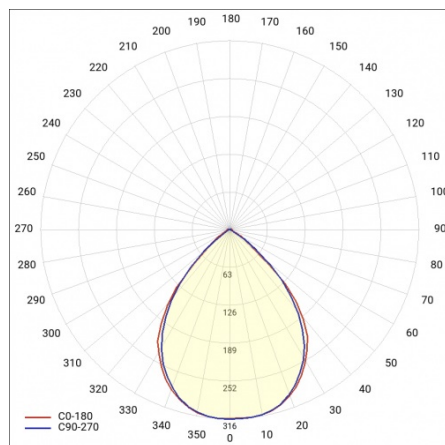

LINEA S LED 1176MM 14900LM 840 IP40 120D (92W)

PODROBNÁ PRODUKTOVÁ KARTA

TABULKA TECHNICKÝCH PARAMETRŮ

Index:	981005	Materiál karoserie:	ocel
EAN:	5905963981005	Barva těla:	bílý
Jmenovitý výkon svítidla [W]:	92	Stupeň těsnosti:	IP40
Světelný tok svítidla [lm]:	14900	Rozměry (V/Š/H/V) [mm]:	1176/53/26
Rozsah napětí AC [V]:	220-240	Montážní verze:	přisazené, závěsné
Frekvence [Hz]:	50-60	Provozní teplota [°C]:	od -20 do +35
Světelná účinnost svítidla [lm/W]:	162	Délka vodiče [m]:	0.30
Energetická třída:	B	Rozměry jednoho kartonu (V/Š/H) [mm]:	1176/67/50
Třída ochrany:	I	Počet kusů na paletě [ks]:	104
Teplota barvy [K]:	4000	Čistá hmotnost [kg]:	1.500
Index podání barev (Ra):	>80	Typ difuzoru:	průhledný
SDCM:	≤ 3	Záruka [roky]:	5
Životnost LED L70B50 [h]:	196000	Certifikát CE:	172/2023
Životnost LED L80B20 [h]:	123000	Certifikace ENEC:	0331/ENEC/23
Úhel osvětlení [°]:	120	HACCP:	852/2004
Životnost LED L90B10 [h] [h]:	60000	Manuál:	Download PDF
Typ vyzařování:	symetrický	Fotobiologická bezpečnost:	riziková skupina 1 (nízké riziko)
Materiál difuzoru:	PC	Plik LDT:	Download

SVĚTELNÁ KŘIVKA