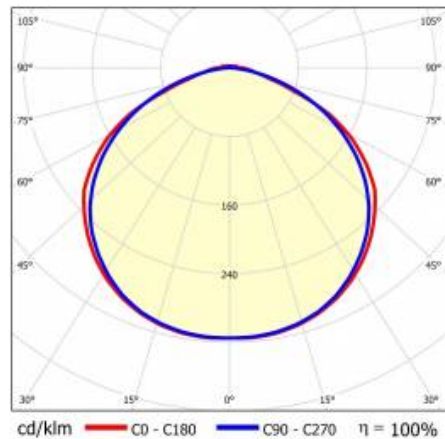

LINEA S LED 1176MM 14900LM 840 IP40 120D (92W)

PODROBNÁ PRODUKTOVÁ KARTA

TABULKA TECHNICKÝCH PARAMETRŮ

Index:	981005	Materiál karoserie:	ocel
EAN:	5905963981005	Barva těla:	bílý
Jmenovitý výkon svítidla [W]:	92	Rozměry (V/Š/H/V) [mm]:	1176/53/26
Světelný tok svítidla [lm]:	14900	Stupeň těsnosti:	IP40
Rozsah napětí AC [V]:	220-240	Montážní verze:	přisazené, závěsné
Frekvence [Hz]:	50-60	Provozní teplota [°C]:	od -20 do +35
Světelná účinnost svítidla [lm/W]:	162	Délka vodiče [m]:	0.30
Energetická třída:	B	Rozměry jednoho kartonu (V/Š/H) [mm]:	1176/67/50
Třída ochrany:	I	Počet kusů na paletě [ks]:	104
Teplota barvy [K]:	4000	Čistá hmotnost [kg]:	1.500
Index podání barev (Ra):	>80	Typ difuzoru:	průhledný
SDCM:	≤ 3	Záruka [roky]:	5
Životnost LED L70B50 [h]:	196000	Certifikát CE:	172/2023
Životnost LED L80B20 [h]:	123000	Certifikace ENEC:	0331/ENEC/23
Životnost LED L90B10 [h]:	60000	HACCP:	852/2004
Úhel osvětlení [°]:	120	Manuál:	Download PDF
Typ vyzařování:	symetrický	Fotobiologická bezpečnost:	riziková skupina 1 (nízké riziko)
Materiál difuzoru:	PC		

SVĚTELNÁ KŘIVKA