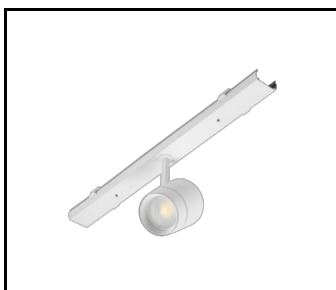

LINEA S LED 588mm - 1xEXPO
ADJUST 2050lm zoom 22-55st. BÍLÁ
840 20W (981265)