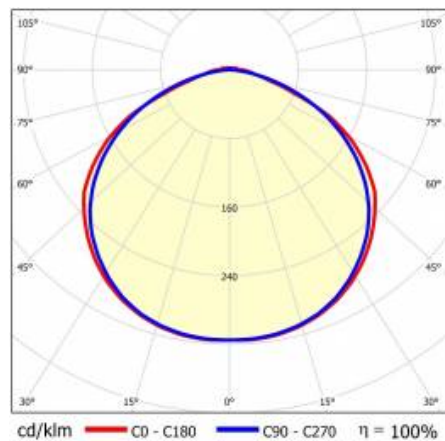

LINEA S LED 1176MM 12500LM 840 IP40 120D (77W)

PODROBNÁ PRODUKTOVÁ KARTA

TABULKA TECHNICKÝCH PARAMETRŮ

Index:	980466	Materiál karoserie:	ocel
EAN:	5905963980466	Barva těla:	bílý
Jmenovitý výkon svítidla [W]:	77	Rozměry (V/Š/H/V) [mm]:	1176/53/26
Světelný tok svítidla [lm]:	12500	Stupeň těsnosti:	IP40
Rozsah napětí AC [V]:	220-240	Montážní verze:	přisazené, závěsné
Frekvence [Hz]:	50-60	Provozní teplota [°C]:	od -20 do +35
Světelná účinnost svítidla [lm/W]:	162	Délka vodiče [m]:	0.30
Energetická třída:	B	Rozměry jednoho kartonu (V/Š/H) [mm]:	1176/67/50
Třída ochrany:	I	Počet kusů na paletě [ks]:	104
Teplota barvy [K]:	4000	Čistá hmotnost [kg]:	1.500
Index podání barev (Ra):	>80	Typ difuzoru:	průhledný
SDCM:	≤ 3	Záruka [roky]:	5
Životnost LED L70B50 [h]:	196000	Certifikát CE:	172/2023
Životnost LED L80B20 [h]:	123000	Certifikace ENEC:	0331/ENEC/23
Životnost LED L90B10 [h]:	60000	HACCP:	852/2004
Úhel osvětlení [°]:	120	Manuál:	Download PDF
Typ vyzařování:	symetrický	Fotobiologická bezpečnost:	riziková skupina 1 (nízké riziko)
Materiál difuzoru:	PC		

SVĚTELNÁ KŘÍVKVA