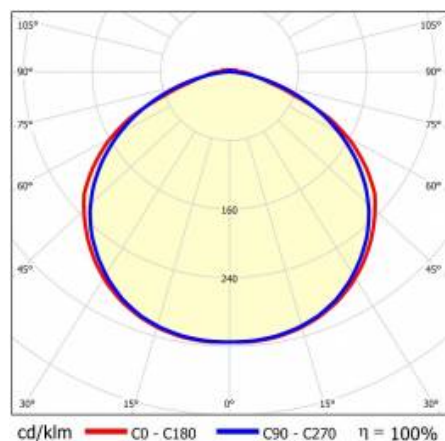

LINEA S LED 1176MM 12500LM 840 IP40 120D (77W)

PODROBNÁ PRODUKTOVÁ KARTA

TABULKA TECHNICKÝCH PARAMETRŮ

Index:	980466	Materiál karoserie:	ocel
EAN:	5905963980466	Barva těla:	bílý
Jmenovitý výkon svítidla [W]:	77	Rozměry (V/Š/H/V) [mm]:	1176/53/26
Světelný tok svítidla [lm]:	12500	Stupeň těsnosti:	IP40
Rozsah napětí AC [V]:	220-240	Montážní verze:	přisazené, závěsné
Frekvence [Hz]:	50-60	Provozní teplota [°C]:	od -20 do +35
Světelná účinnost svítidla [lm/W]:	162	Délka vodiče [m]:	0.30
Energetická třída:	B	Rozměry jednoho kartonu (V/Š/H) [mm]:	1176/67/50
Třída ochrany:	I	Počet kusů na paletě [ks]:	104
Teplota barvy [K]:	4000	Čistá hmotnost [kg]:	1.500
Index podání barev (Ra):	>80	Typ difuzoru:	průhledný
SDCM:	≤ 3	Záruka [roky]:	5
Životnost LED L70B50 [h]:	196000	Certifikát CE:	172/2023
Životnost LED L80B20 [h]:	123000	Certifikace ENEC:	0331/ENEC/23
Životnost LED L90B10 [h]:	60000	HACCP:	852/2004
Úhel osvětlení [°]:	120	Manuál:	Download PDF
Typ vyzařování:	symetrický	Fotobiologická bezpečnost:	riziková skupina 1 (nízké riziko)
Materiál difuzoru:	PC		

SVĚTELNÁ KŘIVKA