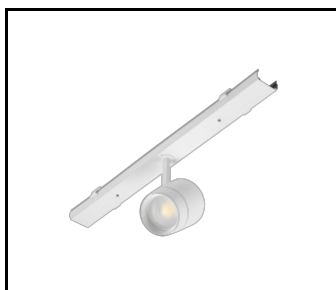

LINEA S LED 588mm - 1xEXPO
ADJUST 2050lm DALI zoom 22-55st.
BÍLÁ 840 20W (981272)