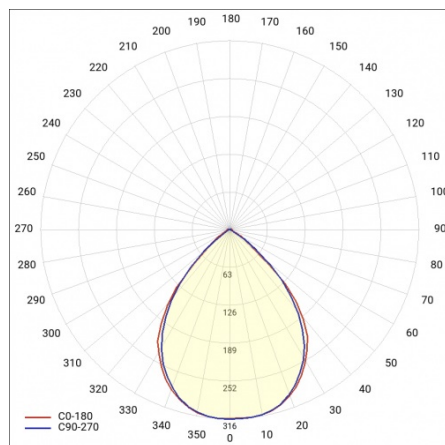

LINEA S LED 1176MM 12500LM 840 IP40 120D (77W)

PODROBNÁ PRODUKTOVÁ KARTA

TABULKA TECHNICKÝCH PARAMETRŮ

Index:	980466	Materiál karoserie:	ocel
EAN:	5905963980466	Barva těla:	bílý
Jmenovitý výkon svítidla [W]:	77	Stupeň těsnosti:	IP40
Světelný tok svítidla [lm]:	12500	Rozměry (V/Š/H/V) [mm]:	1176/53/26
Rozsah napětí AC [V]:	220-240	Montážní verze:	přisazené, závěsné
Frekvence [Hz]:	50-60	Provozní teplota [°C]:	od -20 do +35
Světelná účinnost svítidla [lm/W]:	162	Délka vodiče [m]:	0.30
Energetická třída:	B	Rozměry jednoho kartonu (V/Š/H) [mm]:	1176/67/50
Třída ochrany:	I	Počet kusů na paletě [ks]:	104
Teplota barvy [K]:	4000	Čistá hmotnost [kg]:	1.500
Index podání barev (Ra):	>80	Typ difuzoru:	průhledný
SDCM:	≤ 3	Záruka [roky]:	5
Životnost LED L70B50 [h]:	196000	Certifikát CE:	172/2023
Životnost LED L80B20 [h]:	123000	Certifikace ENEC:	0331/ENEC/23
Úhel osvětlení [°]:	120	HACCP:	852/2004
Životnost LED L90B10 [h] [h]:	60000	Manuál:	Download PDF
Typ vyzařování:	symetrický	Fotobiologická bezpečnost:	riziková skupina 1 (nízké riziko)
Materiál difuzoru:	PC	Plik LDT:	Download

SVĚTELNÁ KŘIVKA