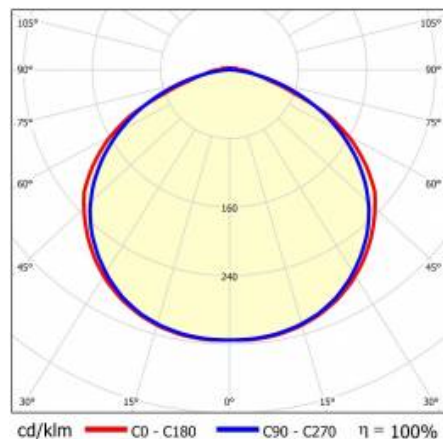

LINEA S LED 1176MM 11500LM 840 IP40 120D (73W)

PODROBNÁ PRODUKTOVÁ KARTA

TABULKA TECHNICKÝCH PARAMETRŮ

Index:	980312	Rozměry (V/Š/H/V) [mm]:	1176/53/26
EAN:	5905963980312	Stupeň těsnosti:	IP40
Jmenovitý výkon svítidla [W]:	73	Montážní verze:	přisazené, závěsné
Světelný tok svítidla [lm]:	11500	Provozní teplota [°C]:	od -20 do +35
Rozsah napětí AC [V]:	220-240	Délka vodiče [m]:	0.30
Frekvence [Hz]:	50-60	Rozměry jednoho kartonu (V/Š/H) [mm]:	1176/67/50
Světelná účinnost svítidla [lm/W]:	158	Počet kusů na paletě [ks]:	104
Energetická třída:	B	Čistá hmotnost [kg]:	1.500
Třída ochrany:	I	Typ difuzoru:	průhledný
Teplota barvy [K]:	4000	Fotobiologická bezpečnost:	riziková skupina 1 (nízké riziko)
Index podání barev (Ra) >:	80	Záruka [roky]:	5
SDCM:	3	Certifikát CE:	46/2025
Životnost LED L70B50 [h]:	196000	Certifikace ENEC:	0331/ENEC/23
Životnost LED L80B10 [h]:	123000	HACCP:	852/2004
Životnost LED L90B10 [h]:	60000	Manuál:	Download PDF
Úhel osvětlení [°]:	120	Environmentální deklaráce (EPD):	869/2025
Typ vyzařování:	symetrický	Znak D:	ano
Materiál difuzoru:	PC	Certifikáty ISO:	9001:2015, 14001:2015, 45001:2018, 50001:2018
Materiál karosérie:	ocel	Plik LDT:	Download
Barva těla:	bílý		

SVĚTELNÁ KŘIVKA