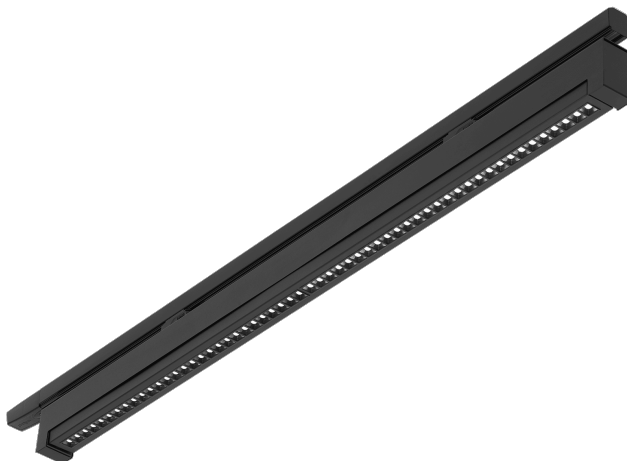

TERRANO S/R 1180X48MM 5700LM 840 I TŘÍDA OCHRANY ČERNÝ 60D (45W)

PODROBNÁ PRODUKTOVÁ KARTA

TECHNICKÉ PARAMETRY

Index:	577772
Jmenovitý výkon svítidla [W]*:	45
Světelný tok svítidla [lm]*:	5700
Světelná účinnost svítidla [lm/W]:	127
Teplota barvy [K]:	4000
Energetická třída:	G
Třída ochrany:	I
Úhel osvětlení [°]:	60
Materiál karoserie:	práškově lakovaný ocelový plech
Materiál difuzoru:	PC

VLASTNOSTI PRODUKTU

Díky použití nejnovější generace modulů LED se nové lineární svítidlo Terrano S/R vyznačuje energetickou účinností a vynikajícími technickými parametry. Svítidla Terrano S/R, vybavená zaostřovací čočkou, jsou vizuálně šetrná a účinně snižují oslnění (UGR 12-19). Montují se do systému trunking a jsou k dispozici ve dvou barevných teplotách 3000 K a 4000 K a ve dvou barevných provedeních: bílé a černé. Verze o délce 630 mm umožňuje otáčení kolem své osy o 360° a otáčení světelného systému o 45°. Verze o délce 1180 mm umožňuje otáčení světelného systému o 45°.

Verze DALI je k dispozici na vyžádání.

APLIKACE

Montáž na systém lišt rozšiřuje možnosti použití tohoto svítidla a umožňuje změnu uspořádání uživatelem i po instalaci. Svítidlo má adaptér vybavený mechanickými svorkami, které usnadňují zapojení, odpojení a přemístění svítidla a zároveň zajišťují, že svítidlo bezpečně drží v liště. Svítidla spolu s vhodně zvolenými lištami a komponenty umožňují montáž na strop nebo na stěnu. Svítidlo Terrano S/R je ideální jako zdroj světla v kancelářích, obchodech, šatnách a na chodbách.