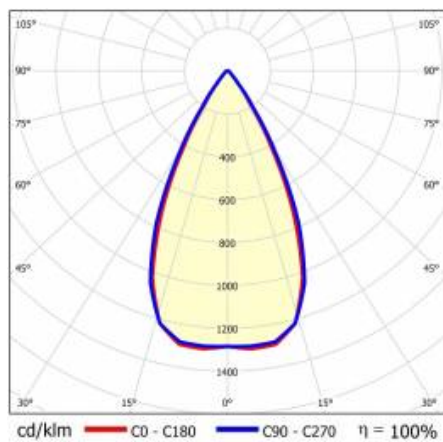

TERRANO S/R 1180X48MM 4100LM 830 I CL. BÍLÝ 60D (35W)

PODROBNÁ PRODUKTOVÁ KARTA

TABULKA TECHNICKÝCH PARAMETRŮ

Jmenovitý výkon svítidla [W]:	35	Typ difuzoru:	lentikulární matrice
Index:	577710	Barva difuzoru:	průhledný
EAN:	5905963577710	Materiál optiky:	PC
Světelný tok svítidla [lm]:	4100	Optika:	objektiv
Zdroj světla:	LED	Materiál karoserie:	práškově lakovaný ocelový plech
Teplota barvy [K]:	3000	Stupeň těsnosti:	IP20
Barva těla:	bílý	Montážní verze:	na trať
Frekvence [Hz]:	50–60	Provozní teplota [°C]:	od -10 do +35
Světelná účinnost svítidla [lm/W]:	118	Nastavení úhlu sklonu [°]:	NE
Rozměry (V/Š/H/V) [mm]:	48/1180/85	Čistá hmotnost [kg]:	1.760
Energetická třída:	G	Typ kategorie:	rastry
Třída ochrany:	I	Typ vyzařování:	symetrický
Index podání barev (Ra):	>80	Záruka [roky]:	5
SDCM:	≤ 3	Certifikát CE:	73/2023
Úhel osvětlení [°]:	60	Manuál:	Download PDF
Materiál difuzoru:	PC		

SVĚTELNÁ KŘIVKA

Datum vytvoření karty: 10 červenec 2024

Výrobce si vyhrazuje právo na změny v průběhu zdokonalování výrobku a na konstrukční změny nebo modernizaci prezentovaného výrobku. Svítidlo splňuje požadavky směrnice EU ROHS 2001/65/EU. Produktový list není obchodní nabídkou. *Tolerance parametrů je +/- 10%.

Tento produkt podléhá pravidlům recyklace elektrické a elektronické zařízení

Certifikát CE - č.: 73/2023

Lena Lighting S.A.
ul. Kórnicka 52, 63-000 Środa Wielkopolska
tel. +48 61 28 60 333 (Pn-Pt, 8-16), e-mail: hello@lenalighting.pl, www.lenalighting.pl