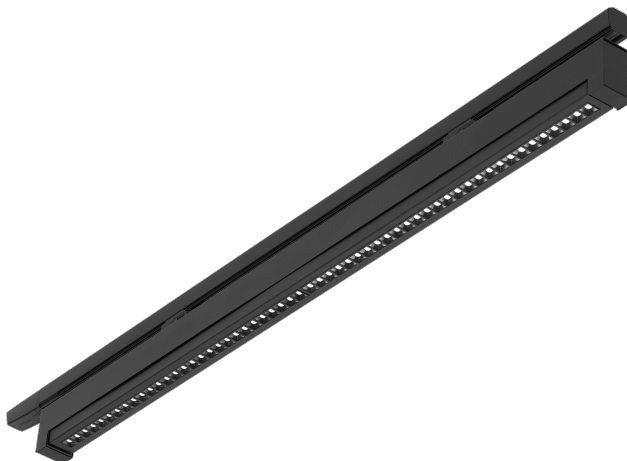

TERRANO S/R 1180X48MM 4100LM 830 I CL. ČERNÁ 60D (40W)

PODROBNÁ PRODUKTOVÁ KARTA

TECHNICKÉ PARAMETRY

Index:	577680
Jmenovitý výkon svítidla [W]*:	40
Světelný tok svítidla [lm]*:	4100
Teplota barvy [K]:	3000
Energetická třída:	G
Třída ochrany:	I
Úhel osvětlení [°]:	60
Materiál karoserie:	práškově lakovaný ocelový plech
Materiál difuzoru:	PC
Montážní verze:	na trať

VLASTNOSTI PRODUKTU

Díky použití nejnovější generace modulů LED se nové lineární svítidlo Terrano S/R vyznačuje energetickou účinností a vynikajícími technickými parametry. Svítidla Terrano S/R, vybavená zaostřovací čočkou, jsou vizuálně šetrná a účinně snižují oslnění (UGR 12-19). Montují se do systému trunking a jsou k dispozici ve dvou barevných teplotách 3000 K a 4000 K a ve dvou barevných provedeních: bílé a černé. Verze o délce 630 mm umožňuje otáčení kolem své osy o 360° a otáčení světelného systému o 45°. Verze o délce 1180 mm umožňuje otáčení světelného systému o 45°.

Verze DALI je k dispozici na vyžádání.

APLIKACE

Montáž na systém lišt rozšiřuje možnosti použití tohoto svítidla a umožňuje změnu uspořádání uživatelem i po instalaci. Svítidlo má adaptér vybavený mechanickými svorkami, které usnadňují zapojení, odpojení a přemístění svítidla a zároveň zajišťují, že svítidlo bezpečně drží v liště. Svítidla spolu s vhodně zvolenými lištami a komponenty umožňují montáž na strop nebo na stěnu. Svítidlo Terrano S/R je ideální jako zdroj světla v kancelářích, obchodech, šatnách a na chodbách.