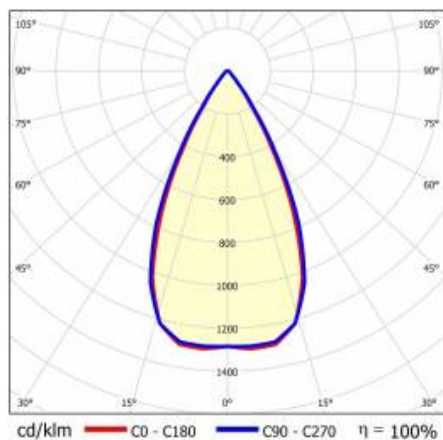

TERRANO S/R 1180X48MM 4100LM 830 I CL. ČERNÁ 60D (40W)

PODROBNÁ PRODUKTOVÁ KARTA

TABULKA TECHNICKÝCH PARAMETRŮ

Jmenovitý výkon svítidla [W]:	40	Typ difuzoru:	lentikulární matrice
Index:	577680	Barva difuzoru:	průhledný
EAN:	5905963577680	Materiál optiky:	PC
Světelný tok svítidla [lm]:	4100	Optika:	objektiv
Zdroj světla:	LED	Materiál karoserie:	práškově lakovaný ocelový plech
Teplota barvy [K]:	3000	Stupeň těsnosti:	IP20
Barva těla:	černá	Montážní verze:	na trať
Frekvence [Hz]:	50–60	Provozní teplota [°C]:	od -10 do +35
Světelná účinnost svítidla [lm/W]:	103	Nastavení úhlu sklonu [°]:	NE
Rozměry (V/Š/H/V) [mm]:	48/1180/85	Čistá hmotnost [kg]:	1.760
Energetická třída:	G	Typ kategorie:	rastry
Třída ochrany:	I	Typ vyzařování:	symetrický
Index podání barev (Ra):	>80	Záruka [roky]:	5
SDCM:	≤ 3	Certifikát CE:	73/2023
Úhel osvětlení [°]:	60	Manuál:	Download PDF
Materiál difuzoru:	PC		

SVĚTELNÁ KŘIVKA

Datum vytvoření karty: 10 červenec 2024

Výrobce si vyhrazuje právo na změny v průběhu zdokonalování výrobku a na konstrukční změny nebo modernizaci prezentovaného výrobku. Svítidlo splňuje požadavky směrnice EU ROHS 2001/65/EU. Produktový list není obchodní nabídkou. *Tolerance parametrů je +/- 10%.

Tento produkt podléhá pravidlům recyklace elektrické a elektronické zařízení

Certifikát CE - č.: 73/2023

Lena Lighting S.A.
ul. Kórnicka 52, 63-000 Środa Wielkopolska
tel. +48 61 28 60 333 (Pn-Pt, 8-16), e-mail: hello@lenalighting.pl, www.lenalighting.pl