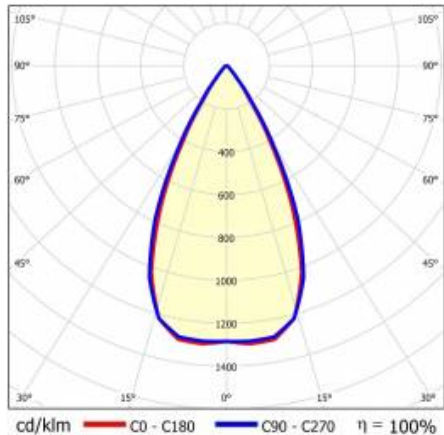

TERRANO S/R 630X48MM 2050LM 840 I CL. BÍLÝ 60D (16W)

PODROBNÁ PRODUKTOVÁ KARTA

TABULKA TECHNICKÝCH PARAMETRŮ

Jmenovitý výkon svítidla [W]:	16
Index:	577635
EAN:	5905963577635
Světelný tok svítidla [lm]:	2050
Zdroj světla:	LED
Teplota barvy [K]:	4000
Barva těla:	bílý
Jmenovité napájecí napětí [V]:	220–240
Frekvence [Hz]:	50–60
Světelná účinnost svítidla [lm/W]:	129
Rozměry (V/Š/H/V) [mm]:	48/630/85
Energetická třída:	G
Třída ochrany:	I
Index podání barev (Ra):	>80
SDCM:	≤ 3
Úhel osvětlení [°]:	60
Přepětová ochrana [kV]:	1

Materiál difuzoru:	PC
Typ difuzoru:	lentikulární matrice
Barva difuzoru:	průhledný
Materiál optiky:	PC
Optika:	objektiv
Materiál karoserie:	práškově lakovaný ocelový plech
Stupeň těsnosti:	IP20
Montážní verze:	na trať
Provozní teplota [°C]:	od -10 do +35
Nastavení úhlu sklonu [°]:	NE
Čistá hmotnost [kg]:	1.120
Typ kategorie:	rastry
Typ vyzářování:	symetrický
Záruka [roky]:	5
Certifikát CE:	73/2023
Manuál:	Download PDF

SVĚTELNÁ KŘIVKA

Datum vytvoření karty: 10 červenec 2024

Výrobce si vyhrazuje právo na změny v průběhu zdokonalování výrobku a na konstrukční změny nebo modernizaci prezentovaného výrobku. Svítidlo splňuje požadavky směrnice EU ROHS 2001/65/EU. Produktový list není obchodní nabídkou. *Tolerance parametrů je +/- 10%.

Tento produkt podléhá pravidlům recyklace elektrické a elektronické zařízení

Certifikát CE - č.: 73/2023

Lena Lighting S.A.
ul. Kórnicka 52, 63-000 Środa Wielkopolska
tel. +48 61 28 60 333 (Pn-Pt, 8-16), e-mail: hello@lenalighting.pl, www.lenalighting.pl