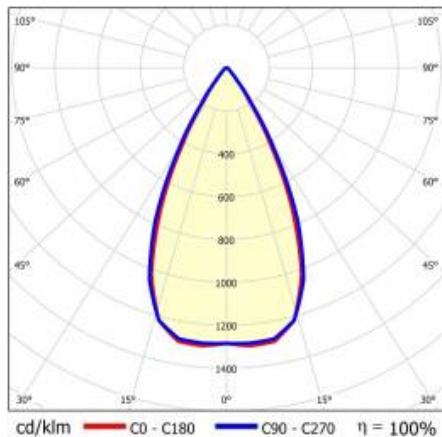

TERRANO S/R 630X48MM 2500LM 830 I CL. BÍLÝ 60D (22W)

PODROBNÁ PRODUKTOVÁ KARTA

TABULKA TECHNICKÝCH PARAMETRŮ

Jmenovitý výkon svítidla [W]:	22	Materiál difuzoru:	PC
Index:	577567	Typ difuzoru:	lentikulární matrice
EAN:	5905963577567	Barva difuzoru:	průhledný
Světelný tok svítidla [lm]:	2500	Materiál optiky:	PC
Zdroj světla:	LED	Optika:	objektiv
Teplota barvy [K]:	3000	Materiál karoserie:	práškově lakovaný ocelový plech
Barva těla:	bílý	Stupeň těsnosti:	IP20
Jmenovité napájecí napětí [V]:	220–240	Montážní verze:	na trať
Frekvence [Hz]:	50–60	Provozní teplota [°C]:	od -10 do +35
Světelná účinnost svítidla [lm/W]:	114	Nastavení úhlu sklonu [°]:	NE
Rozměry (V/Š/H/V) [mm]:	48/630/85	Čistá hmotnost [kg]:	1.120
Energetická třída:	G	Typ kategorie:	rastry
Třída ochrany:	I	Typ vyzářování:	symetrický
Index podání barev (Ra):	>80	Záruka [roky]:	5
SDCM:	≤ 3	Certifikát CE:	73/2023
Úhel osvětlení [°]:	60	Manuál:	Download PDF
Přepětová ochrana [kV]:	1		

SVĚTELNÁ KŘIVKA

Datum vytvoření karty: 10 červenec 2024

Výrobce si vyhrazuje právo na změny v průběhu zdokonalování výrobku a na konstrukční změny nebo modernizaci prezentovaného výrobku. Svítidlo splňuje požadavky směrnice EU ROHS 2001/65/EU. Produktový list není obchodní nabídkou. *Tolerance parametrů je +/- 10%.

Tento produkt podléhá pravidlům recyklace elektrické a elektronické zařízení

Certifikát CE - č.: 73/2023

Lena Lighting S.A.
ul. Kórnicka 52, 63-000 Środa Wielkopolska
tel. +48 61 28 60 333 (Pn-Pt, 8-16), e-mail: hello@lenalighting.pl, www.lenalighting.pl