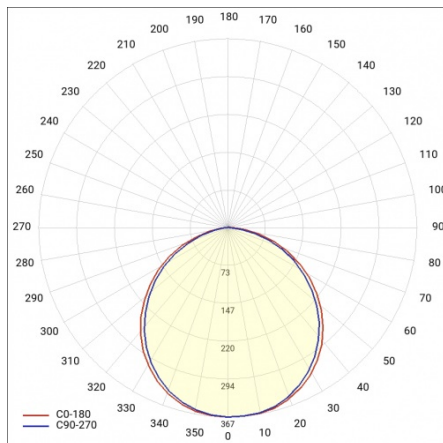

TRIO 3X RQ 220 LED P 2300LM DALI 830 IP65/IP20 I TRŽ. PRM 19W

PODROBNÁ PRODUKTOVÁ KARTA

TABULKA TECHNICKÝCH PARAMETRŮ

Index:	979590	Instalační rozměry [mm]:	200
EAN:	5905963979590	Verze:	Trio (3 kusy)
Zdroj světla:	LED modul	Odolnost proti nárazu:	IK07
Jmenovitý výkon svítidla [W]:	19	Stupeň těsnosti:	IP65/IP20
Světelný tok svítidla [lm]:	2300	Montážní verze:	zapuštěné
Frekvence [Hz]:	50-60	Provozní teplota [°C]:	od 0 do +35
Světelná účinnost svítidla [lm/W]:	122	Počet kusů na paletě [ks]:	28
Energetická třída:	D	Čistá hmotnost [kg]:	1.450
Třída ochrany:	I	Typ kategorie:	downlight
Teplota barvy [K]:	3000	Životnost LED L80B20 [h]:	58000
Index podání barev (Ra):	>80	Životnost LED L70B50 [h]:	92000
Úhel osvětlení [°]:	110	Životnost LED L90B10 [h]:	28000
Materiál difuzoru:	PC	Záruka [roky]:	5
Typ difuzoru:	PRM	Certifikát CE:	300/2023
Materiál karoserie:	ABS	HACCP:	852/2004
Barva těla:	bílý	Manuál:	Download PDF
DIMM DALI:	ano	Plík LDT:	Download
Rozměry (V/Š/H/V) [mm]:	221/221/51		

SVĚTELNÁ KŘIVKA

Datum vytvoření karty: 09 leden 2025

Výrobce si vyhrazuje právo na změny v průběhu zdokonalování výrobku a na konstrukční změny nebo modernizaci prezentovaného výrobku. Svítidlo splňuje požadavky směrnice EU ROHS 2001/65/EU. Produktový list není obchodní nabídkou. *Tolerance parametrů je +/- 10%.

Tento produkt podléhá pravidlům recyklace elektrické a elektronické zařízení

Certifikát CE - č.: 300/2023

Lena Lighting S.A.
ul. Kórnicka 52, 63-000 Środa Wielkopolska
tel. +48 61 28 60 333 (Pn-Pt, 8-16), e-mail: hello@lenalighting.pl, www.lenalighting.pl