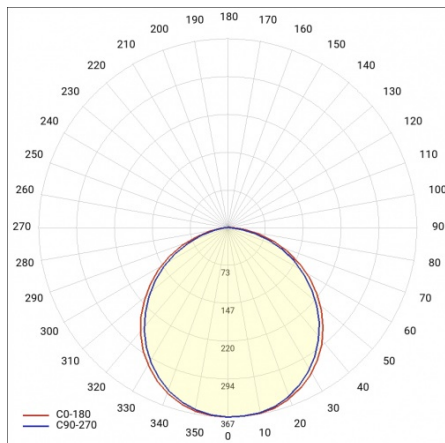

TRIO 3X RQ 220 LED P 2650LM DALI 830 IP65/IP20 I TRŽ. PRM 23W

PODROBNÁ PRODUKTOVÁ KARTA

TABULKA TECHNICKÝCH PARAMETRŮ

Index:	979576	Instalační rozměry [mm]:	200
EAN:	5905963979576	Verze:	Trio (3 kusy)
Zdroj světla:	LED modul	Odolnost proti nárazu:	IK07
Jmenovitý výkon svítidla [W]:	23	Stupeň těsnosti:	IP65/IP20
Světelný tok svítidla [lm]:	2650	Montážní verze:	zapuštěné
Frekvence [Hz]:	50-60	Provozní teplota [°C]:	od 0 do +35
Světelná účinnost svítidla [lm/W]:	116	Počet kusů na paletě [ks]:	28
Energetická třída:	D	Čistá hmotnost [kg]:	1.450
Třída ochrany:	I	Typ kategorie:	downlight
Teplota barvy [K]:	3000	Životnost LED L80B20 [h]:	58000
Index podání barev (Ra):	>80	Životnost LED L70B50 [h]:	92000
Úhel osvětlení [°]:	110	Životnost LED L90B10 [h]:	28000
Materiál difuzoru:	PC	Záruka [roky]:	5
Typ difuzoru:	PRM	Certifikát CE:	300/2023
Materiál karoserie:	ABS	HACCP:	852/2004
Barva těla:	bílý	Manuál:	Download PDF
DIMM DALI:	ano	Plík LDT:	Download
Rozměry (V/Š/H/V) [mm]:	221/221/51		

SVĚTELNÁ KŘIVKA

Datum vytvoření karty: 09 leden 2025

Výrobce si vyhrazuje právo na změny v průběhu zdokonalování výrobku a na konstrukční změny nebo modernizaci prezentovaného výrobku. Svítidlo splňuje požadavky směrnice EU ROHS 2001/65/EU. Produktový list není obchodní nabídkou. *Tolerance parametrů je +/- 10%.

Tento produkt podléhá pravidlům recyklace elektrické a elektronické zařízení

Certifikát CE - č.: 300/2023

Lena Lighting S.A.
ul. Kórnicka 52, 63-000 Środa Wielkopolska
tel. +48 61 28 60 333 (Pn-Pt, 8-16), e-mail: hello@lenalighting.pl, www.lenalighting.pl

Boční 2/2