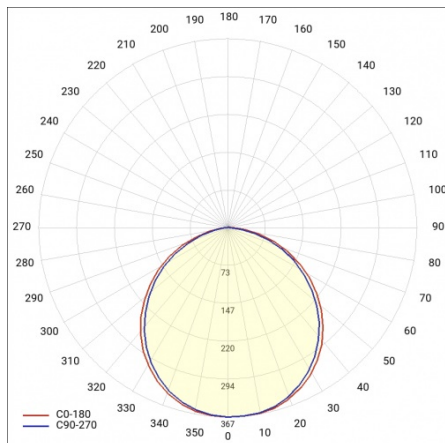

TRIO 3X RQ 220 LED P 2400LM DALI 840 IP65/IP20 I TRŽ. PRM 19W

PODROBNÁ PRODUKTOVÁ KARTA

TABULKA TECHNICKÝCH PARAMETRŮ

Index:	979552	Instalační rozměry [mm]:	200
EAN:	5905963979552	Verze:	Trio (3 kusy)
Zdroj světla:	LED modul	Odolnost proti nárazu:	IK07
Jmenovitý výkon svítidla [W]:	19	Stupeň těsnosti:	IP65/IP20
Světelný tok svítidla [lm]:	2400	Montážní verze:	zapuštěné
Frekvence [Hz]:	50-60	Provozní teplota [°C]:	od 0 do +35
Světelná účinnost svítidla [lm/W]:	127	Počet kusů na paletě [ks]:	28
Energetická třída:	D	Čistá hmotnost [kg]:	1.450
Třída ochrany:	I	Typ kategorie:	downlight
Teplota barvy [K]:	4000	Životnost LED L80B20 [h]:	58000
Index podání barev (Ra):	>80	Životnost LED L70B50 [h]:	92000
Úhel osvětlení [°]:	110	Životnost LED L90B10 [h]:	28000
Materiál difuzoru:	PC	Záruka [roky]:	5
Typ difuzoru:	PRM	Certifikát CE:	300/2023
Materiál karoserie:	ABS	HACCP:	852/2004
Barva těla:	bílý	Manuál:	Download PDF
DIMM DALI:	ano	Plík LDT:	Download
Rozměry (V/Š/H/V) [mm]:	221/221/51		

SVĚTELNÁ KŘIVKA

Datum vytvoření karty: 09 leden 2025

Výrobce si vyhrazuje právo na změny v průběhu zdokonalování výrobku a na konstrukční změny nebo modernizaci prezentovaného výrobku. Svítidlo splňuje požadavky směrnice EU ROHS 2001/65/EU. Produktový list není obchodní nabídkou. *Tolerance parametrů je +/- 10%.

Tento produkt podléhá pravidlům recyklace elektrické a elektronické zařízení

Certifikát CE - č.: 300/2023

Lena Lighting S.A.
ul. Kórnicka 52, 63-000 Środa Wielkopolska
tel. +48 61 28 60 333 (Pn-Pt, 8-16), e-mail: hello@lenalighting.pl, www.lenalighting.pl

Boční 2/2