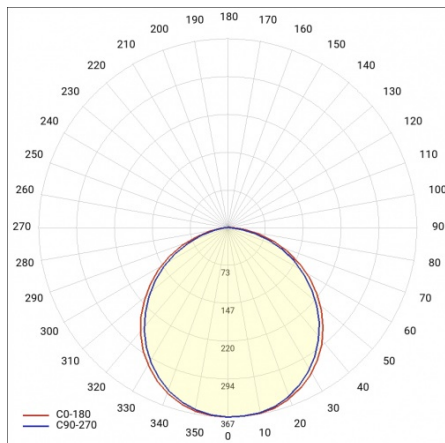

TRIO 3X RQ 220 LED P 2400LM 840 IP65/IP20 I TRŘ. PRM 19W

PODROBNÁ PRODUKTOVÁ KARTA

TABULKA TECHNICKÝCH PARAMETRŮ

Index:	979545	Instalační rozměry [mm]:	200
EAN:	5905963979545	Verze:	Trio (3 kusy)
Zdroj světla:	LED modul	Odolnost proti nárazu:	IK07
Jmenovitý výkon svítidla [W]:	19	Stupeň těsnosti:	IP65/IP20
Světelný tok svítidla [lm]:	2400	Montážní verze:	zapuštěné
Frekvence [Hz]:	50-60	Provozní teplota [°C]:	od 0 do +35
Světelná účinnost svítidla [lm/W]:	127	Počet kusů na paletě [ks]:	28
Energetická třída:	D	Čistá hmotnost [kg]:	1.400
Třída ochrany:	I	Typ kategorie:	downlight
Teplota barvy [K]:	4000	Životnost LED L80B20 [h]:	58000
Index podání barev (Ra):	>80	Životnost LED L70B50 [h]:	92000
Úhel osvětlení [°]:	110	Životnost LED L90B10 [h] [h]:	28000
Materiál difuzoru:	PC	Záruka [roky]:	5
Typ difuzoru:	PRM	Certifikát CE:	300/2023
Materiál karoserie:	ABS	HACCP:	852/2004
Barva těla:	bílý	Manuál:	Download PDF
Rozměry (V/Š/H/V) [mm]:	221/221/51	Přík LDT:	Download

SVĚTELNÁ KŘIVKA

Datum vytvoření karty: 09 leden 2025

Výrobce si vyhrazuje právo na změny v průběhu zdokonalování výrobku a na konstrukční změny nebo modernizaci prezentovaného výrobku. Svítidlo splňuje požadavky směrnice EU ROHS 2001/65/EU. Produktový list není obchodní nabídkou. *Tolerance parametrů je +/- 10%.

Tento produkt podléhá pravidlům recyklace elektrické a elektronické zařízení

Certifikát CE - č.: 300/2023

Lena Lighting S.A.
ul. Kórnicka 52, 63-000 Środa Wielkopolska
tel. +48 61 28 60 333 (Pn-Pt, 8-16), e-mail: hello@lenalighting.pl, www.lenalighting.pl