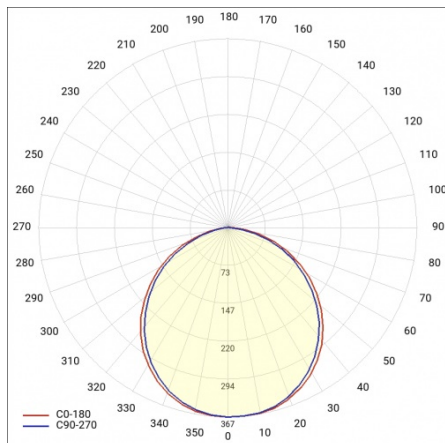

TRIO 3X RQ 220 LED P 2800LM 840 IP65/IP20 I TŘ. PRM 23W

PODROBNÁ PRODUKTOVÁ KARTA

TABULKA TECHNICKÝCH PARAMETRŮ

Index:	979521	Instalační rozměry [mm]:	200
EAN:	5905963979521	Verze:	Trio (3 kusy)
Zdroj světla:	LED modul	Odolnost proti nárazu:	IK07
Jmenovitý výkon svítidla [W]:	23	Stupeň těsnosti:	IP65/IP20
Světelný tok svítidla [lm]:	2800	Montážní verze:	zapuštěné
Frekvence [Hz]:	50-60	Provozní teplota [°C]:	od 0 do +35
Světelná účinnost svítidla [lm/W]:	122	Počet kusů na paletě [ks]:	28
Energetická třída:	D	Čistá hmotnost [kg]:	1.400
Třída ochrany:	I	Typ kategorie:	downlight
Teplota barvy [K]:	4000	Životnost LED L80B20 [h]:	58000
Index podání barev (Ra):	>80	Životnost LED L70B50 [h]:	92000
Úhel osvětlení [°]:	110	Životnost LED L90B10 [h] [h]:	28000
Materiál difuzoru:	PC	Záruka [roky]:	5
Typ difuzoru:	PRM	Certifikát CE:	300/2023
Materiál karoserie:	ABS	HACCP:	852/2004
Barva těla:	bílý	Manuál:	Download PDF
Rozměry (V/Š/H/V) [mm]:	221/221/51	Přík LDT:	Download

SVĚTELNÁ KŘIVKA

Datum vytvoření karty: 09 leden 2025

Výrobce si vyhrazuje právo na změny v průběhu zdokonalování výrobku a na konstrukční změny nebo modernizaci prezentovaného výrobku. Svítidlo splňuje požadavky směrnice EU ROHS 2001/65/EU. Produktový list není obchodní nabídkou. *Tolerance parametrů je +/- 10%.

Tento produkt podléhá pravidlům recyklace elektrické a elektronické zařízení

Certifikát CE - č.: 300/2023

Lena Lighting S.A.
ul. Kórnicka 52, 63-000 Środa Wielkopolska
tel. +48 61 28 60 333 (Pn-Pt, 8-16), e-mail: hello@lenalighting.pl, www.lenalighting.pl