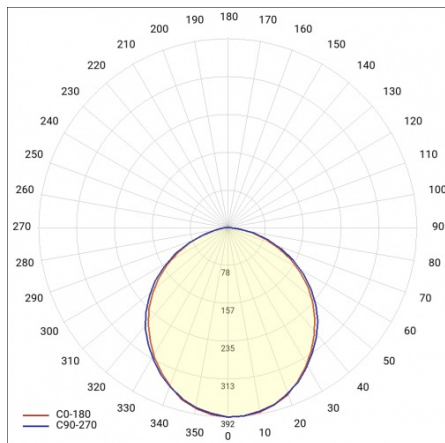

TRIO 3X RQ 220 LED P 2300LM DALI 830 IP65/IP20 I TRŽ. MAT 23W

PODROBNÁ PRODUKTOVÁ KARTA

TABULKA TECHNICKÝCH PARAMETRŮ

Index:	979491	Instalační rozměry [mm]:	200
EAN:	5905963979491	Verze:	Trio (3 kusy)
Zdroj světla:	LED modul	Odolnost proti nárazu:	IK07
Jmenovitý výkon svítidla [W]:	23	Stupeň těsnosti:	IP65/IP20
Světelný tok svítidla [lm]:	2300	Montážní verze:	zapuštěné
Frekvence [Hz]:	50-60	Provozní teplota [°C]:	od 0 do +35
Světelná účinnost svítidla [lm/W]:	100	Počet kusů na paletě [ks]:	28
Energetická třída:	E	Čistá hmotnost [kg]:	1.450
Třída ochrany:	I	Typ kategorie:	downlight
Teplota barvy [K]:	3000	Životnost LED L80B20 [h]:	58000
Index podání barev (Ra):	>80	Životnost LED L70B50 [h]:	92000
Úhel osvětlení [°]:	110	Životnost LED L90B10 [h]:	28000
Materiál difuzoru:	PC	Záruka [roky]:	5
Typ difuzoru:	OPÁL	Certifikát CE:	300/2023
Materiál karoserie:	ABS	HACCP:	852/2004
Barva těla:	bílý	Manuál:	Download PDF
DIMM DALI:	ano	Plík LDT:	Download
Rozměry (V/Š/H/V) [mm]:	221/221/51		

SVĚTELNÁ KŘIVKA

Datum vytvoření karty: 09 leden 2025

Výrobce si vyhrazuje právo na změny v průběhu zdokonalování výrobku a na konstrukční změny nebo modernizaci prezentovaného výrobku. Svítidlo splňuje požadavky směrnice EU ROHS 2001/65/EU. Produktový list není obchodní nabídkou. *Tolerance parametrů je +/- 10%.

Tento produkt podléhá pravidlům recyklace elektrické a elektronické zařízení

Certifikát CE - č.: 300/2023

Lena Lighting S.A.
ul. Kórnicka 52, 63-000 Środa Wielkopolska
tel. +48 61 28 60 333 (Pn-Pt, 8-16), e-mail: hello@lenalighting.pl, www.lenalighting.pl

Boční 2/2