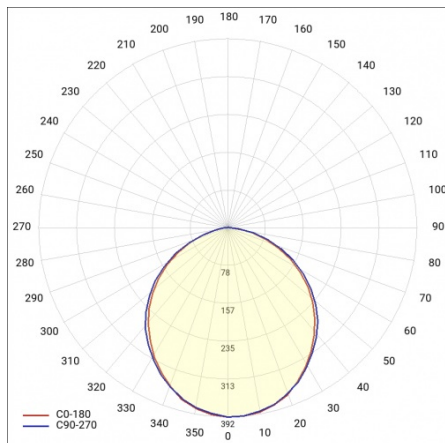

TRIO 3X RQ 220 LED P 2300LM 830 IP65/IP20 I TRŘ. MAT 23W

PODROBNÁ PRODUKTOVÁ KARTA

TABULKA TECHNICKÝCH PARAMETRŮ

Index:	979484	Instalační rozměry [mm]:	200
EAN:	5905963979484	Verze:	Trio (3 kusy)
Zdroj světla:	LED modul	Odolnost proti nárazu:	IK07
Jmenovitý výkon svítidla [W]:	23	Stupeň těsnosti:	IP65/IP20
Světelný tok svítidla [lm]:	2300	Montážní verze:	zapuštěné
Frekvence [Hz]:	50-60	Provozní teplota [°C]:	od 0 do +35
Světelná účinnost svítidla [lm/W]:	100	Počet kusů na paletě [ks]:	28
Energetická třída:	E	Čistá hmotnost [kg]:	1.400
Třída ochrany:	I	Typ kategorie:	downlight
Teplota barvy [K]:	3000	Životnost LED L80B20 [h]:	58000
Index podání barev (Ra):	>80	Životnost LED L70B50 [h]:	92000
Úhel osvětlení [°]:	110	Životnost LED L90B10 [h] [h]:	28000
Materiál difuzoru:	PC	Záruka [roky]:	5
Typ difuzoru:	OPÁL	Certifikát CE:	300/2023
Materiál karoserie:	ABS	HACCP:	852/2004
Barva těla:	bílý	Manuál:	Download PDF
Rozměry (V/Š/H/V) [mm]:	221/221/51	Přík LDT:	Download

SVĚTELNÁ KŘIVKA

Datum vytvoření karty: 09 leden 2025

Výrobce si vyhrazuje právo na změny v průběhu zdokonalování výrobku a na konstrukční změny nebo modernizaci prezentovaného výrobku. Svítidlo splňuje požadavky směrnice EU ROHS 2001/65/EU. Produktový list není obchodní nabídkou. *Tolerance parametrů je +/- 10%.

Tento produkt podléhá pravidlům recyklace elektrické a elektronické zařízení

Certifikát CE - č.: 300/2023

Lena Lighting S.A.
ul. Kórnicka 52, 63-000 Środa Wielkopolska
tel. +48 61 28 60 333 (Pn-Pt, 8-16), e-mail: hello@lenalighting.pl, www.lenalighting.pl