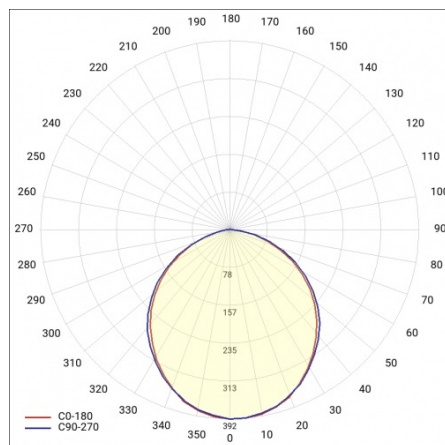

TRIO 3X RQ 220 LED P 2100LM 840 IP65/IP20 I TR. MAT 19W

PODROBNÁ PRODUKTOVÁ KARTA

TABULKA TECHNICKÝCH PARAMETRŮ

Index:	979460	Instalační rozměry [mm]:	200
EAN:	5905963979460	Verze:	Trio (3 kusy)
Zdroj světla:	LED modul	Odolnost proti nárazu:	IK07
Jmenovitý výkon svítidla [W]:	19	Stupeň těsnosti:	IP65/IP20
Světelný tok svítidla [lm]:	2100	Montážní verze:	zapuštěné
Frekvence [Hz]:	50-60	Provozní teplota [°C]:	od 0 do +35
Světelná účinnost svítidla [lm/W]:	111	Počet kusů na paletě [ks]:	28
Energetická třída:	E	Čistá hmotnost [kg]:	1.400
Třída ochrany:	I	Typ kategorie:	downlight
Teplota barvy [K]:	4000	Životnost LED L80B20 [h]:	58000
Index podání barev (Ra):	>80	Životnost LED L70B50 [h]:	92000
Úhel osvětlení [°]:	110	Životnost LED L90B10 [h] [h]:	28000
Materiál difuzoru:	PC	Záruka [roky]:	5
Typ difuzoru:	OPÁL	Certifikát CE:	300/2023
Materiál karoserie:	ABS	HACCP:	852/2004
Barva těla:	bílý	Manuál:	Download PDF
Rozměry (V/Š/H/V) [mm]:	221/221/51	Přík LDT:	Download

SVĚTELNÁ KŘIVKA

Datum vytvoření karty: 09 leden 2025

Výrobce si vyhrazuje právo na změny v průběhu zdokonalování výrobku a na konstrukční změny nebo modernizaci prezentovaného výrobku. Svítidlo splňuje požadavky směrnice EU ROHS 2001/65/EU. Produktový list není obchodní nabídkou. *Tolerance parametrů je +/- 10%.

Tento produkt podléhá pravidlům recyklace elektrické a elektronické zařízení

Certifikát CE - č.: 300/2023

Lena Lighting S.A.
ul. Kórnicka 52, 63-000 Środa Wielkopolska
tel. +48 61 28 60 333 (Pn-Pt, 8-16), e-mail: hello@lenalighting.pl, www.lenalighting.pl