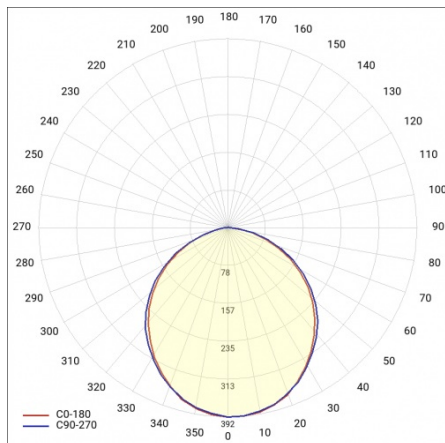

TRIO 3X RQ 220 LED P 2450LM 840 IP65/IP20 I TRŘ. MAT 23W

PODROBNÁ PRODUKTOVÁ KARTA

TABULKA TECHNICKÝCH PARAMETRŮ

Index:	979446	Instalační rozměry [mm]:	200
EAN:	5905963979446	Verze:	Trio (3 kusy)
Zdroj světla:	LED modul	Odolnost proti nárazu:	IK07
Jmenovitý výkon svítidla [W]:	23	Stupeň těsnosti:	IP65/IP20
Světelný tok svítidla [lm]:	2450	Montážní verze:	zapuštěné
Frekvence [Hz]:	50-60	Provozní teplota [°C]:	od 0 do +35
Světelná účinnost svítidla [lm/W]:	107	Počet kusů na paletě [ks]:	28
Energetická třída:	E	Čistá hmotnost [kg]:	1.400
Třída ochrany:	I	Typ kategorie:	downlight
Teplota barvy [K]:	4000	Životnost LED L80B20 [h]:	58000
Index podání barev (Ra):	>80	Životnost LED L70B50 [h]:	92000
Úhel osvětlení [°]:	110	Životnost LED L90B10 [h] [h]:	28000
Materiál difuzoru:	PC	Záruka [roky]:	5
Typ difuzoru:	OPÁL	Certifikát CE:	300/2023
Materiál karoserie:	ABS	HACCP:	852/2004
Barva těla:	bílý	Manuál:	Download PDF
Rozměry (V/Š/H/V) [mm]:	221/221/51	Přík LDT:	Download

SVĚTELNÁ KŘIVKA

Datum vytvoření karty: 09 leden 2025

Výrobce si vyhrazuje právo na změny v průběhu zdokonalování výrobku a na konstrukční změny nebo modernizaci prezentovaného výrobku. Svítidlo splňuje požadavky směrnice EU ROHS 2001/65/EU. Produktový list není obchodní nabídkou. *Tolerance parametrů je +/- 10%.

Tento produkt podléhá pravidlům recyklace elektrické a elektronické zařízení

Certifikát CE - č.: 300/2023

Lena Lighting S.A.
ul. Kórnicka 52, 63-000 Środa Wielkopolska
tel. +48 61 28 60 333 (Pn-Pt, 8-16), e-mail: hello@lenalighting.pl, www.lenalighting.pl