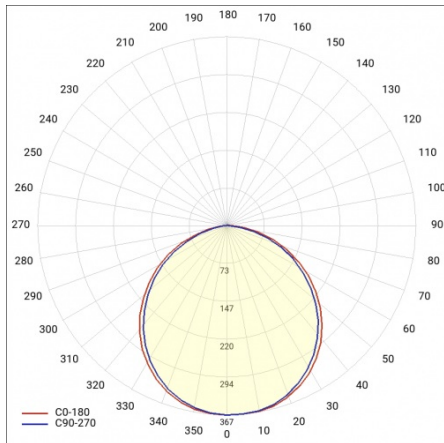

RQ 220 LED P 2650LM DALI 830 IP65/IP20 II TRŘ. PRM 23W

PODROBNÁ PRODUKTOVÁ KARTA

TABULKA TECHNICKÝCH PARAMETRŮ

Index:	979286	Rozměry (V/Š/H/V) [mm]:	221/221/51
EAN:	5905963979286	Instalační rozměry [mm]:	200
Zdroj světla:	LED modul	Odolnost proti nárazu:	IK07
Jmenovitý výkon svítidla [W]:	23	Stupeň těsnosti:	IP65/IP20
Světelný tok svítidla [lm]:	2650	Montážní verze:	zapuštěné
Jmenovité napájecí napětí [V]:	220-240	Provozní teplota [°C]:	od 0 do +35
Frekvence [Hz]:	50-60	Počet kusů na paletě [ks]:	285
Světelná účinnost svítidla [lm/W]:	116	Čistá hmotnost [kg]:	0.380
Energetická třída:	D	Typ kategorie:	downlight
Třída ochrany:	II	Životnost LED L80B20 [h]:	58000
Teplota barvy [K]:	3000	Životnost LED L70B50 [h]:	92000
Index podání barev (Ra):	>80	Životnost LED L90B10 [h] [h]:	28000
Úhel osvětlení [°]:	115	Záruka [roky]:	5
Materiál difuzoru:	PC	Certifikát CE:	299/2023
Typ difuzoru:	PRM	HACCP:	852/2004
Materiál karoserie:	ABS	Manuál:	Download PDF
Barva těla:	bílý	Plík LDT:	Download
DIMM DALI:	ano		

SVĚTELNÁ KŘIVKA

Datum vytvoření karty: 09 leden 2025

Výrobce si vyhrazuje právo na změny v průběhu zdokonalování výrobku a na konstrukční změny nebo modernizaci prezentovaného výrobku. Svítidlo splňuje požadavky směrnice EU ROHS 2001/65/EU. Produktový list není obchodní nabídkou. *Tolerance parametrů je +/- 10%.

Tento produkt podléhá pravidlům recyklace elektrické a elektronické zařízení

Certifikát CE - č.: 299/2023

Lena Lighting S.A.
ul. Kórnicka 52, 63-000 Środa Wielkopolska
tel. +48 61 28 60 333 (Pn-Pt, 8-16), e-mail: hello@lenalighting.pl, www.lenalighting.pl