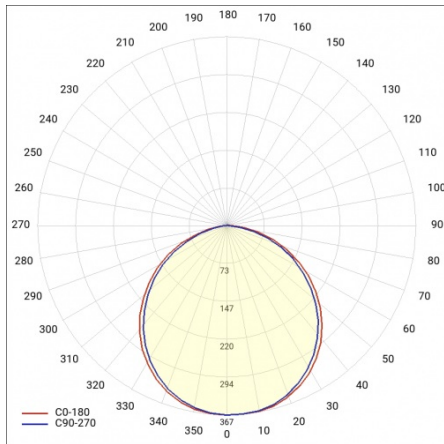

RQ 220 LED P 2650LM 830 IP65/IP20 II TŘ. PRM 23W

PODROBNÁ PRODUKTOVÁ KARTA

TABULKA TECHNICKÝCH PARAMETRŮ

Index:	979262	Rozměry (V/Š/H/V) [mm]:	221/221/51
EAN:	5905963979262	Instalační rozměry [mm]:	200
Zdroj světla:	LED modul	Odolnost proti nárazu:	IK07
Jmenovitý výkon svítidla [W]:	23	Stupeň těsnosti:	IP65/IP20
Světelný tok svítidla [lm]:	2650	Montážní verze:	zapuštěné
Jmenovité napájecí napětí [V]:	220-240	Provozní teplota [°C]:	od 0 do +35
Frekvence [Hz]:	50-60	Počet kusů na paletě [ks]:	285
Světelná účinnost svítidla [lm/W]:	116	Čistá hmotnost [kg]:	0.330
Energetická třída:	D	Typ kategorie:	downlight
Třída ochrany:	II	Životnost LED L80B20 [h]:	58000
Teplota barvy [K]:	3000	Životnost LED L70B50 [h]:	92000
Index podání barev (Ra):	>80	Životnost LED L90B10 [h] [h]:	28000
Úhel osvětlení [°]:	115	Záruka [roky]:	5
Materiál difuzoru:	PC	Certifikát CE:	299/2023
Typ difuzoru:	PRM	HACCP:	852/2004
Materiál karoserie:	ABS	Manuál:	Download PDF
Barva těla:	bílý	Přík LDT:	Download

SVĚTELNÁ KŘIVKA

Datum vytvoření karty: 09 leden 2025

Výrobce si vyhrazuje právo na změny v průběhu zdokonalování výrobku a na konstrukční změny nebo modernizaci prezentovaného výrobku. Svítidlo splňuje požadavky směrnice EU ROHS 2001/65/EU. Produktový list není obchodní nabídkou. *Tolerance parametrů je +/- 10%.

Tento produkt podléhá pravidlům recyklace elektrické a elektronické zařízení

Certifikát CE - č.: 299/2023

Lena Lighting S.A.
ul. Kórnicka 52, 63-000 Środa Wielkopolska
tel. +48 61 28 60 333 (Pn-Pt, 8-16), e-mail: hello@lenalighting.pl, www.lenalighting.pl