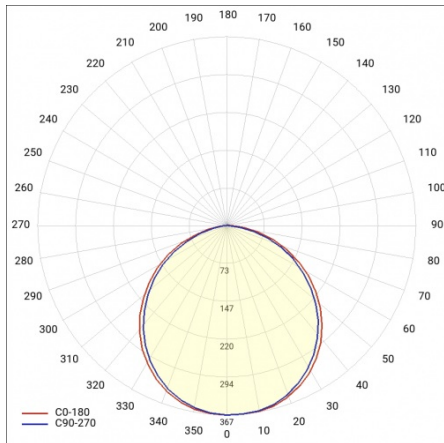

RQ 220 LED P 2800LM DALI 840 IP65/IP20 II TRŘ. PRM 23W

PODROBNÁ PRODUKTOVÁ KARTA

TABULKA TECHNICKÝCH PARAMETRŮ

Index:	979224	Rozměry (V/Š/H/V) [mm]:	221/221/51
EAN:	5905963979224	Instalační rozměry [mm]:	200
Zdroj světla:	LED modul	Odolnost proti nárazu:	IK07
Jmenovitý výkon svítidla [W]:	23	Stupeň těsnosti:	IP65/IP20
Světelný tok svítidla [lm]:	2800	Montážní verze:	zapuštěné
Jmenovité napájecí napětí [V]:	220-240	Provozní teplota [°C]:	od 0 do +35
Frekvence [Hz]:	50-60	Počet kusů na paletě [ks]:	285
Světelná účinnost svítidla [lm/W]:	122	Čistá hmotnost [kg]:	0.380
Energetická třída:	D	Typ kategorie:	downlight
Třída ochrany:	II	Životnost LED L80B20 [h]:	58000
Teplota barvy [K]:	4000	Životnost LED L70B50 [h]:	92000
Index podání barev (Ra):	>80	Životnost LED L90B10 [h]:	28000
Úhel osvětlení [°]:	115	Záruka [roky]:	5
Materiál difuzoru:	PC	Certifikát CE:	299/2023
Typ difuzoru:	PRM	HACCP:	852/2004
Materiál karoserie:	ABS	Manuál:	Download PDF
Barva těla:	bílý	Plík LDT:	Download
DIMM DALI:	ano		

SVĚTELNÁ KŘIVKA

Datum vytvoření karty: 09 leden 2025

Výrobce si vyhrazuje právo na změny v průběhu zdokonalování výrobku a na konstrukční změny nebo modernizaci prezentovaného výrobku. Svítidlo splňuje požadavky směrnice EU ROHS 2001/65/EU. Produktový list není obchodní nabídkou. *Tolerance parametrů je +/- 10%.

Tento produkt podléhá pravidlům recyklace elektrické a elektronické zařízení

Certifikát CE - č.: 299/2023

Lena Lighting S.A.
ul. Kórnicka 52, 63-000 Środa Wielkopolska
tel. +48 61 28 60 333 (Pn-Pt, 8-16), e-mail: hello@lenalighting.pl, www.lenalighting.pl