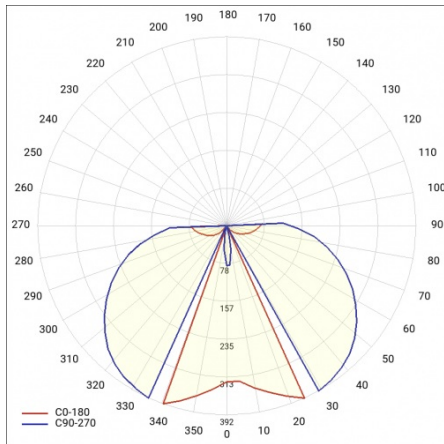

RQ 220 LED PLUS P 2450LM 840 IP65/IP20 II TRŘ. MAT 20W

PODROBNÁ PRODUKTOVÁ KARTA

TABULKA TECHNICKÝCH PARAMETRŮ

Index:	983009	Rozměry (V/Š/H/V) [mm]:	221/221/51
EAN:	5905963983009	Instalační rozměry [mm]:	200
Zdroj světla:	LED modul	Odolnost proti nárazu:	IK07
Jmenovitý výkon svítidla [W]:	20	Stupeň těsnosti:	IP65/IP20
Světelný tok svítidla [lm]:	2450	Montážní verze:	zapuštěné
Frekvence [Hz]:	50-60	Provozní teplota [°C]:	od 0 do +35
Světelná účinnost svítidla [lm/W]:	123	Čistá hmotnost [kg]:	285
Energetická třída:	D	Typ kategorie:	downlight
Třída ochrany:	II	Hrubá hmotnost [kg]:	0.330
Teplota barvy [K]:	4000	Životnost LED L70B50 [h]:	132000
Index podání barev (Ra):	>80	Životnost LED L80B20 [h]:	84000
Úhel osvětlení [°]:	110	Životnost LED L90B10 [h] [h]:	42000
Typ vyzařování:	Lambertian	Záruka [roky]:	5
Materiál difuzoru:	PC	Certifikát CE:	301/2023
Typ difuzoru:	MAT	HACCP:	852/2004
Materiál karoserie:	ABS	Manuál:	Download PDF
Barva těla:	bílý	Přík LDT:	Download

SVĚTELNÁ KŘIVKA

Datum vytvoření karty: 09 leden 2025

Výrobce si vyhrazuje právo na změny v průběhu zdokonalování výrobku a na konstrukční změny nebo modernizaci prezentovaného výrobku. Svítidlo splňuje požadavky směrnice EU ROHS 2001/65/EU. Produktový list není obchodní nabídkou. *Tolerance parametrů je +/- 10%.

Tento produkt podléhá pravidlům recyklace elektrické a elektronické zařízení

Certifikát CE - č.: 301/2023

Lena Lighting S.A.
ul. Kórnicka 52, 63-000 Środa Wielkopolska
tel. +48 61 28 60 333 (Pn-Pt, 8-16), e-mail: hello@lenalighting.pl, www.lenalighting.pl