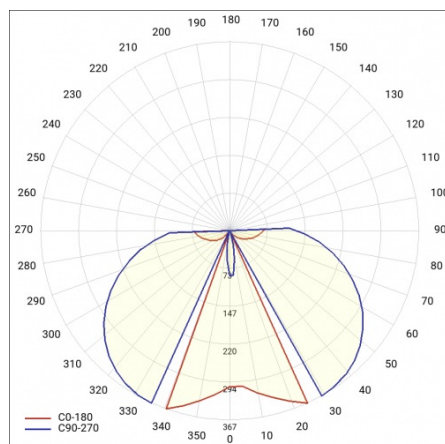

TRIO 3X RQ 220 LED PLUS P 2850LM DALI 840 IP65/IP20 I TŘ. PRM 20W

PODROBNÁ PRODUKTOVÁ KARTA

TABULKA TECHNICKÝCH PARAMETRŮ

Index:	983184	Rozměry (V/Š/H/V) [mm]:	221/221/51
EAN:	5905963983184	Instalační rozměry [mm]:	200
Zdroj světla:	LED modul	Odolnost proti nárazu:	IK07
Jmenovitý výkon svítidla [W]:	20	Stupeň těsnosti:	IP65/IP20
Světelný tok svítidla [lm]:	2850	Montážní verze:	zapuštěné
Frekvence [Hz]:	50-60	Provozní teplota [°C]:	od 0 do +35
Světelná účinnost svítidla [lm/W]:	143	Počet kusů na paletě [ks]:	28
Energetická třída:	C	Čistá hmotnost [kg]:	28
Třída ochrany:	I	Produktová řada:	Trio
Teplota barvy [K]:	4000	Typ kategorie:	downlight
Index podání barev (Ra):	>80	Hrubá hmotnost [kg]:	1.450
Úhel osvětlení [°]:	110	Životnost LED L70B50 [h]:	132000
Typ vyzařování:	Lambertian	Životnost LED L80B20 [h]:	84000
Materiál difuzoru:	PC	Životnost LED L90B10 [h] [h]:	42000
Typ difuzoru:	PRM	Záruka [roky]:	5
Materiál karoserie:	ABS	Certifikát CE:	302/2023
DIMM DALI:	ano	HACCP:	852/2004
Barva těla:	bílý	Manuál:	Download PDF
Verze:	Trio (3 kusy)	Plík LDT:	Download

SVĚTELNÁ KŘIVKA

Datum vytvoření karty: 09 leden 2025

Výrobce si vyhrazuje právo na změny v průběhu zdokonalování výrobku a na konstrukční změny nebo modernizaci prezentovaného výrobku. Svítidlo splňuje požadavky směrnice EU ROHS 2001/65/EU. Produktový list není obchodní nabídkou. *Tolerance parametrů je +/- 10%.

Tento produkt podléhá pravidlům recyklace elektrické a elektronické zařízení

Certifikát CE - č.: 302/2023

Lena Lighting S.A.
ul. Kórnicka 52, 63-000 Środa Wielkopolska
tel. +48 61 28 60 333 (Pn-Pt, 8-16), e-mail: hello@lenalighting.pl, www.lenalighting.pl