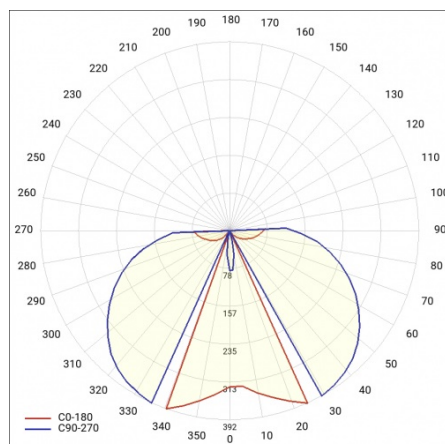

TRIO 3X RQ 220 LED PLUS P 2700LM DALI 830 IP65/IP20 I TŘ. MAT 24W

PODROBNÁ PRODUKTOVÁ KARTA

TABULKA TECHNICKÝCH PARAMETRŮ

Index:	947759	Verze:	Trio (3 kusy)
EAN:	5905963947759	Rozměry (V/Š/H/V) [mm]:	221/221/51
Zdroj světla:	LED modul	Instalační rozměry [mm]:	200
Jmenovitý výkon svítidla [W]:	24	Odolnost proti nárazu:	IK07
Světelný tok svítidla [lm]:	2700	Stupeň těsnosti:	IP65/IP20
Jmenovité napájecí napětí [V]:	220-240	Montážní verze:	zapuštěné
Frekvence [Hz]:	50-60	Provozní teplota [°C]:	od 0 do +35
Světelná účinnost svítidla [lm/W]:	113	Počet kusů na paletě [ks]:	28
Energetická třída:	E	Čistá hmotnost [kg]:	1.450
Třída ochrany:	I	Produktová řada:	Trio
Teplota barvy [K]:	3000	Typ kategorie:	downlight
Index podání barev (Ra):	>80	Životnost LED L70B50 [h]:	132000
Úhel osvětlení [°]:	110	Životnost LED L80B20 [h]:	84000
Typ vyzařování:	Lambertian	Životnost LED L90B10 [h] [h]:	42000
Materiál difuzoru:	PC	Záruka [roky]:	5
Typ difuzoru:	OPÁL	Certifikát CE:	302/2023
Materiál karoserie:	ABS	HACCP:	852/2004
DIMM DALI:	ano	Manuál:	Download PDF
Barva těla:	bílý	Plik LDT:	Download

SVĚTELNÁ KŘIVKA

Datum vytvoření karty: 09 leden 2025

Výrobce si vyhrazuje právo na změny v průběhu zdokonalování výrobku a na konstrukční změny nebo modernizaci prezentovaného výrobku. Svítidlo splňuje požadavky směrnice EU ROHS 2001/65/EU. Produktový list není obchodní nabídkou. *Tolerance parametrů je +/- 10%.

Tento produkt podléhá pravidlům recyklace elektrické a elektronické zařízení

Certifikát CE - č.: 302/2023

Lena Lighting S.A.
ul. Kórnicka 52, 63-000 Środa Wielkopolska
tel. +48 61 28 60 333 (Pn-Pt, 8-16), e-mail: hello@lenalighting.pl, www.lenalighting.pl

Boční 2/2