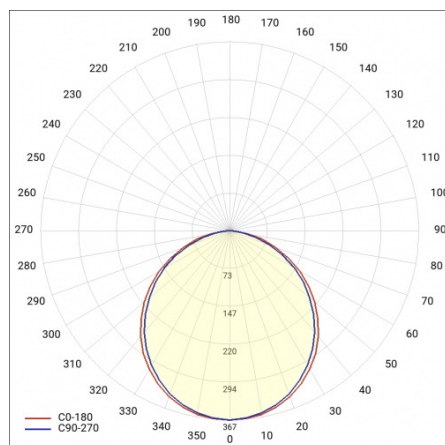

## TECHNICKÉ PARAMETRY

<b>Index:</b>	947506
<b>Jmenovitý výkon svítidla [W]*:</b>	17
<b>Světelný tok svítidla [lm]*:</b>	2100
<b>Světelná účinnost svítidla [lm/W]:</b>	124
<b>Teplota barvy [K]:</b>	4000
<b>Index podání barev (Ra):</b>	>80
<b>Materiál difuzoru:</b>	PC
<b>Typ difuzoru:</b>	PRM

## SVĚTELNÁ KŘIVKA