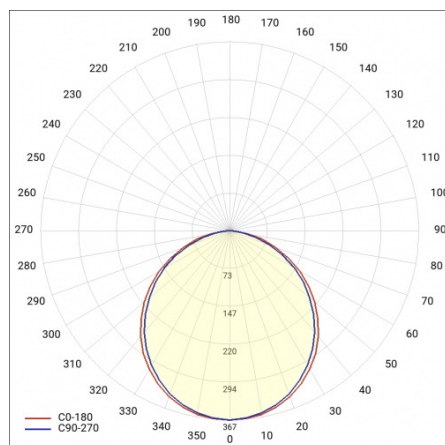

RQ 220 LED N 2000LM DALI 830 IP44 II CL. PRM 17W

PODROBNÁ PRODUKTOVÁ KARTA

TABULKA TECHNICKÝCH PARAMETRŮ

Jmenovitý výkon svítidla [W]:	17	Materiál difuzoru:	PC
Index:	947346	Materiál karoserie:	ABS
Světelný tok svítidla [lm]:	2000	Barva těla:	bílý
EAN:	5905963947346	Rozměry (V/Š/H/V) [mm]:	232/232/100
Teplota barvy [K]:	3000	Instalační rozměry [mm]:	rostaw otworów 180x180,šruha □4,5mm
Zdroj světla:	LED modul	Odolnost proti nárazu:	IK07
DIMM DALI:	ano	Stupeň těsnosti:	IP44
Jmenovité napájecí napětí [V]:	220-240	Montážní verze:	povrchová montáž
Frekvence [Hz]:	50-60	Provozní teplota [°C]:	od 0 do +35
Typ difuzoru:	PRM	Čistá hmotnost [kg]:	1.200
Světelná účinnost svítidla [lm/W]:	118	Typ kategorie:	downlight
Energetická třída:	D	Životnost LED L70B50 [h]:	60 000
Třída ochrany:	II	Záruka [roky]:	5
Index podání barev (Ra):	>80	HACCP:	852/2004
Úhel osvětlení [°]:	110	Certifikát CE:	298/2023
		Manuál:	Download PDF
		Plik LDT:	Download

SVĚTELNÁ KŘIVKA