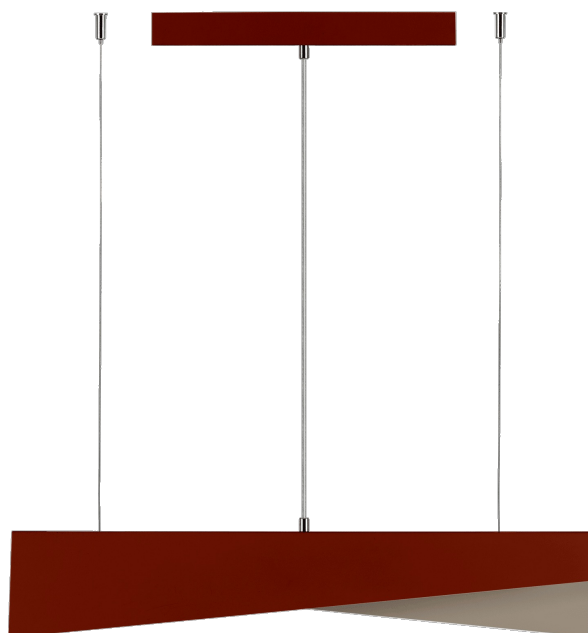

MESSAGGIO 701 MM 830 LM 840 IP20 I CL. 18 W RAL8029 RAL1035

PODROBNÁ PRODUKTOVÁ KARTA

TECHNICKÉ PARAMETRY

Index:	579349
Jmenovitý výkon [W] - rozsah:	18
Světelný tok svítidla [lm] - rozsah:	830
Zdroj světla:	LED
Jmenovité napájecí napětí [V]:	220–240
Frekvence [Hz]:	50–60
Světelná účinnost svítidla [lm/W]:	46
Třída ochrany:	I
Teplota barvy [K]:	4000
SDCM:	≤ 3

VLASTNOSTI PRODUKTU

Kolekce MESSAGGIO, kterou navrhla Dorota Koziaara, zahrnuje závěsná svítidla minimalistického tvaru. Najdete je ve všech barvách RAL a také ve vícebarevném provedení, kdy vnější strana krytu a vnitřní strana lampy mají různé barvy. MESSAGGIO tak poskytuje neomezené možnosti designu.

Díky možnosti nastavení délky závěsů lze ze svítidel MESSAGGIO vytvářet překvapivé světelné kompozice. Verze s řízením DALI umožňují měnit světelný tok, což dále zvyšuje dekorativní efekt. Mléčné stínidlo je vyrobeno z PC, zatímco pouzdro je z robustní, ale vizuálně jemné oceli, která zajišťuje trvanlivost výrobku.