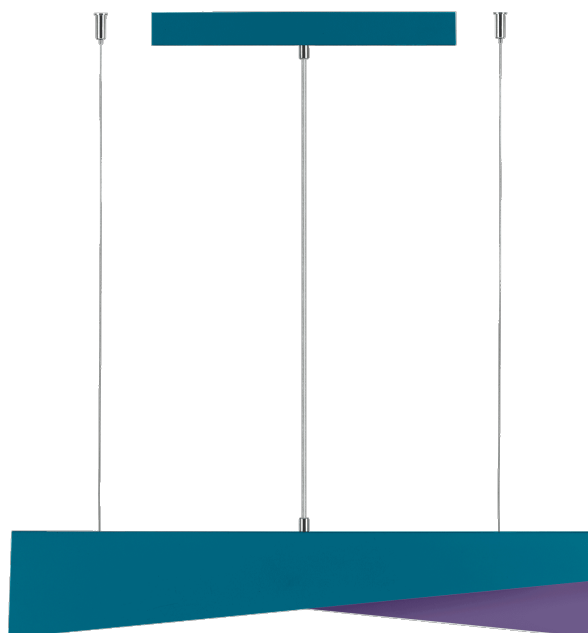

MESSAGGIO 701 MM 670 LM 840 IP20 I CL. 18 W RAL5025 RAL4011

PODROBNÁ PRODUKTOVÁ KARTA

TECHNICKÉ PARAMETRY

Index:	579202
Jmenovitý výkon [W] - rozsah:	18
Světelný tok svítidla [lm] - rozsah:	670
Zdroj světla:	LED
Jmenovité napájecí napětí [V]:	220–240
Frekvence [Hz]:	50–60
Světelná účinnost svítidla [lm/W]:	37
Třída ochrany:	I
Teplota barvy [K]:	4000
SDCM:	≤ 3

VLASTNOSTI PRODUKTU

Kolekce Messaggio, kterou navrhla Dorota Koziaara, zahrnuje závěsná svítidla minimalistického tvaru. Najdete je ve všech barvách RAL a také ve vícebarevném provedení, kdy vnější strana krytu a vnitřní strana lampy mají různé barvy. Messaggio tak poskytuje neomezené možnosti designu.

Díky možnosti nastavení délky závěsů lze ze svítidel Messaggio vytvářet překvapivé světelné kompozice. Verze s řízením DALI umožňují měnit světelný tok, což dále zvyšuje dekorativní efekt. Mléčné stínidlo je vyrobeno z PC, zatímco pouzdro je z robustní, ale vizuálně jemné oceli, která zajišťuje trvanlivost výrobku.

APLIKACE

Messaggio je kolekce, v rámci které je možné vytvářet různobarevné varianty svítidel. Sloučení jejich různých verzí - závěsných, nástěnných a stojacích svítidel - navíc umožňuje vytvářet fenomenální světelně-dekorativní kompozice, které jsou vhodné do míst, jako jsou hotely, restaurace, umělecké galerie, nákupní centra, reprezentativní prostory, ale i soukromé domy.