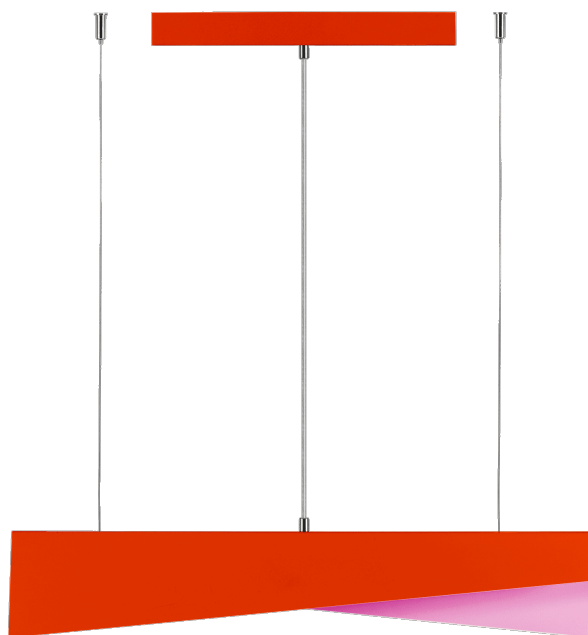

# MESSAGGIO 701 MM 1000 LM 840 IP20 I CL. 18 W RAL2004 RAL4003

PODROBNÁ PRODUKTOVÁ KARTA

## VLASTNOSTI PRODUKTU

Kolekce Messaggio, kterou navrhla Dorota Koziaara, zahrnuje závěsná svítidla minimalistického tvaru. Najdete je ve všech barvách RAL a také ve vícebarevném provedení, kdy vnější strana krytu a vnitřní strana lampy mají různé barvy. Messaggio tak poskytuje neomezené možnosti designu.

Díky možnosti nastavení délky závěsů lze ze svítidel Messaggio vytvářet překvapivé světelné kompozice. Verze s řízením DALI umožňují měnit světelný tok, což dále zvyšuje dekorativní efekt. Mléčné stínidlo je vyrobeno z PC, zatímco pouzdro je z robustní, ale vizuálně jemné oceli, která zajišťuje trvanlivost výrobku.

## APLIKACE

Messaggio je kolekce, v rámci které je možné vytvářet různobarevné varianty svítidel. Sloučení jejich různých verzí - závěsných, nástěnných a stojacích svítidel - navíc umožňuje vytvářet fenomenální světelně-dekorativní kompozice, které jsou vhodné do míst, jako jsou hotely, restaurace, umělecké galerie, nákupní centra, reprezentativní prostory, ale i soukromé domy.