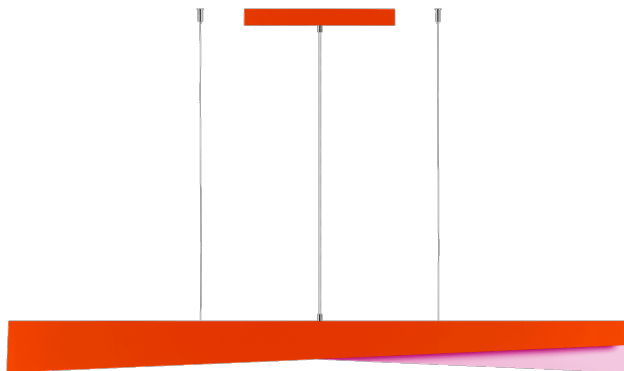

# MESSAGGIO 1541 MM 4300 LM 840 IP20 I CL. DALI 64 W RAL2004 RAL4003

PODROBNÁ PRODUKTOVÁ KARTA

## VLASTNOSTI PRODUKTU

Kolekce MESSAGGIO, kterou navrhla Dorota Koziaara, zahrnuje závěsná svítidla minimalistického tvaru. Najdete je ve všech barvách RAL a také ve vícebarevném provedení, kdy vnější strana krytu a vnitřní strana lampy mají různé barvy. MESSAGGIO tak poskytuje neomezené možnosti designu.

Díky možnosti nastavení délky závěsů lze ze svítidel MESSAGGIO vytvářet překvapivé světelné kompozice. Verze s řízením DALI umožňují měnit světelný tok, což dále zvyšuje dekorativní efekt. Mléčné stínidlo je vyrobeno z PC, zatímco pouzdro je z robustní, ale vizuálně jemné oceli, která zajišťuje trvanlivost výrobku.

## TABULKA TECHNICKÝCH PARAMETRŮ

Index:	579028	Materiál difuzoru:	PC
EAN:	5905963579028	Typ difuzoru:	OPÁL
Jmenovitý výkon [W] - rozsah:	64	Barva difuzoru:	mléko
Jmenovitý výkon svítidla [W]:	64	Materiál karoserie:	ocel
Světelný tok svítidla [lm] - rozsah:	4300	Barva těla:	RAL2004/4003
Světelný tok svítidla [lm]:	4300	Rozměry (V/Š/H/V) [mm]:	1230/1541/80
Zdroj světla:	LED	Instalační rozměry [mm]:	340
Jmenovité napájecí napětí [V]:	220–240	Stupeň těsnosti:	IP20
Frekvence [Hz]:	50–60	Montážní verze:	závěsné
Světelná účinnost svítidla [lm/W]:	67	Provozní teplota [°C]:	od -25 do +35
Třída ochrany:	I	DIMM DALI:	ano
Teplota barvy [K]:	4000	Řízení:	Ano
SDCM:	≤ 3	Rozměry jednoho kartonu (V/Š/H) [mm]:	171/168/1551
Životnost LED L70B50 [h]:	99000	Čistá hmotnost [kg]:	4.870
Životnost LED L80B20 [h]:	63000	Záruka [roky]:	5
Životnost LED L90B10 [h] [h]:	31000	Certifikát CE:	<a href="#">207/2023</a>
Úhel osvětlení [°]:	116 x 58	Manuál:	<a href="#">Download PDF</a>
Typ vyzařování:	Otevřený prostor		