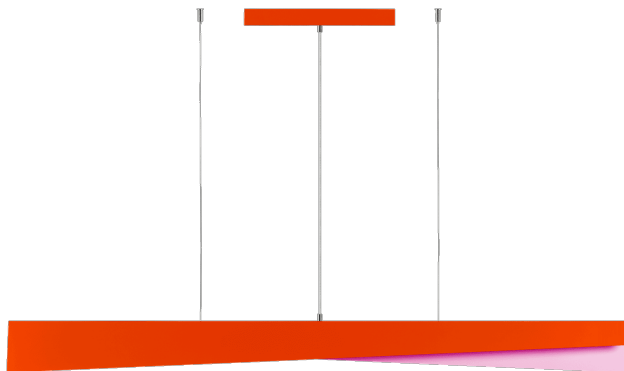

MESSAGGIO 1541 MM 4300 LM 840 IP20 I CL. DALI 64 W RAL2004 RAL4003

PODROBNÁ PRODUKTOVÁ KARTA

TECHNICKÉ PARAMETRY

Index:	579028
Jmenovitý výkon [W] - rozsah:	64
Světelný tok svítidla [lm] - rozsah:	4300
Zdroj světla:	LED
Jmenovité napájecí napětí [V]:	220–240
Frekvence [Hz]:	50–60
Světelná účinnost svítidla [lm/W]:	67
Třída ochrany:	I
Teplota barvy [K]:	4000
SDCM:	≤ 3

VLASTNOSTI PRODUKTU

Kolekce MESSAGGIO, kterou navrhla Dorota Koziaara, zahrnuje závěsná svítidla minimalistického tvaru. Najdete je ve všech barvách RAL a také ve vícebarevném provedení, kdy vnější strana krytu a vnitřní strana lampy mají různé barvy. MESSAGGIO tak poskytuje neomezené možnosti designu.

Díky možnosti nastavení délky závěsů lze ze svítidel MESSAGGIO vytvářet překvapivé světelné kompozice. Verze s řízením DALI umožňují měnit světelný tok, což dále zvyšuje dekorativní efekt. Mléčné stínidlo je vyrobeno z PC, zatímco pouzdro je z robustní, ale vizuálně jemné oceli, která zajišťuje trvanlivost výrobku.