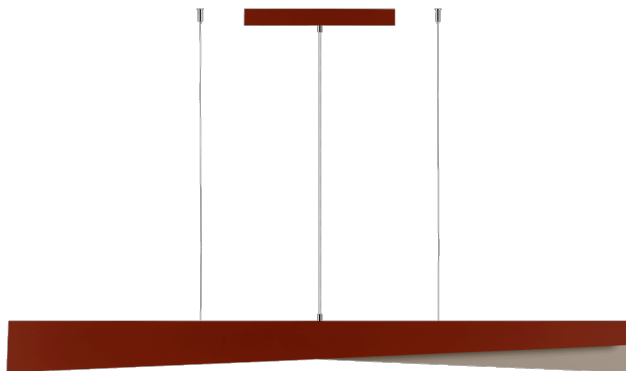

MESSAGGIO 1541 MM 3600 LM 840 IP20 I CL. DALI 64 W RAL8029 RAL1035

PODROBNÁ PRODUKTOVÁ KARTA

TECHNICKÉ PARAMETRY

Index:	579301
Jmenovitý výkon [W] - rozsah:	64
Světelný tok svítidla [lm] - rozsah:	3600
Zdroj světla:	LED
Jmenovité napájecí napětí [V]:	220–240
Frekvence [Hz]:	50–60
Světelná účinnost svítidla [lm/W]:	56
Třída ochrany:	I
Teplota barvy [K]:	4000
SDCM:	≤ 3

VLASTNOSTI PRODUKTU

Kolekce Messaggio, kterou navrhla Dorota Koziaara, zahrnuje závěsná svítidla minimalistického tvaru. Najdete je ve všech barvách RAL a také ve vícebarevném provedení, kdy vnější strana krytu a vnitřní strana lampy mají různé barvy. Messaggio tak poskytuje neomezené možnosti designu.

Díky možnosti nastavení délky závěsů lze ze svítidel Messaggio vytvářet překvapivé světelné kompozice. Verze s řízením DALI umožňují měnit světelný tok, což dále zvyšuje dekorativní efekt. Mléčné stínidlo je vyrobeno z PC, zatímco pouzdro je z robustní, ale vizuálně jemné oceli, která zajišťuje trvanlivost výrobku.

APLIKACE

Messaggio je kolekce, v rámci které je možné vytvářet různobarevné varianty svítidel. Sloučení jejich různých verzí - závěsných, nástěnných a stojacích svítidel - navíc umožňuje vytvářet fenomenální světelně-dekorativní kompozice, které jsou vhodné do míst, jako jsou hotely, restaurace, umělecké galerie, nákupní centra, reprezentativní prostory, ale i soukromé domy.