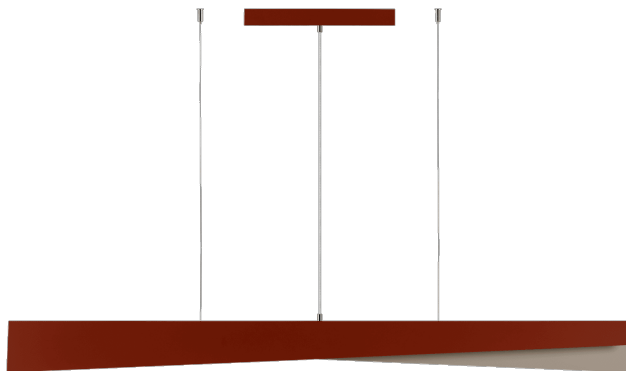

# MESSAGGIO 1541 MM 3600 LM 840 IP20 I CL. DALI 64 W RAL8029 RAL1035

PODROBNÁ PRODUKTOVÁ KARTA

## VLASTNOSTI PRODUKTU

Kolekce Messaggio, kterou navrhla Dorota Koziaara, zahrnuje závěsná svítidla minimalistického tvaru. Najdete je ve všech barvách RAL a také ve vícebarevném provedení, kdy vnější strana krytu a vnitřní strana lampy mají různé barvy. Messaggio tak poskytuje neomezené možnosti designu.

Díky možnosti nastavení délky závěsů lze ze svítidel Messaggio vytvářet překvapivé světelné kompozice. Verze s řízením DALI umožňují měnit světelný tok, což dále zvyšuje dekorativní efekt. Mléčné stínidlo je vyrobeno z PC, zatímco pouzdro je z robustní, ale vizuálně jemné oceli, která zajišťuje trvanlivost výrobku.

## TABULKA TECHNICKÝCH PARAMETRŮ

Index:	579301	Materiál difuzoru:	PC
EAN:	5905963579301	Typ difuzoru:	OPÁL
Jmenovitý výkon [W] - rozsah:	64	Barva difuzoru:	mléko
Jmenovitý výkon svítidla [W]:	64	Materiál karoserie:	ocel
Světelný tok svítidla [lm] - rozsah:	3600	Barva těla:	RAL8029/1035
Světelný tok svítidla [lm]:	3600	Rozměry (V/Š/H/V) [mm]:	1230/1541/80
Zdroj světla:	LED	Instalační rozměry [mm]:	340
Jmenovité napájecí napětí [V]:	220–240	Stupeň těsnosti:	IP20
Frekvence [Hz]:	50–60	Montážní verze:	závěsné
Světelná účinnost svítidla [lm/W]:	56	Provozní teplota [°C]:	od -25 do +35
Třída ochrany:	I	DIMM DALI:	ano
Teplota barvy [K]:	4000	Řízení:	Ano
SDCM:	≤ 3	Rozměry jednoho kartonu (V/Š/H) [mm]:	171/168/1551
Životnost LED L70B50 [h]:	99000	Čistá hmotnost [kg]:	4.870
Životnost LED L80B20 [h]:	63000	Záruka [roky]:	5
Životnost LED L90B10 [h] [h]:	31000	Certifikát CE:	<a href="#">207/2023</a>
Úhel osvětlení [°]:	116 x 58	Manuál:	<a href="#">Download PDF</a>
Typ vyzařování:	Otevřený prostor		