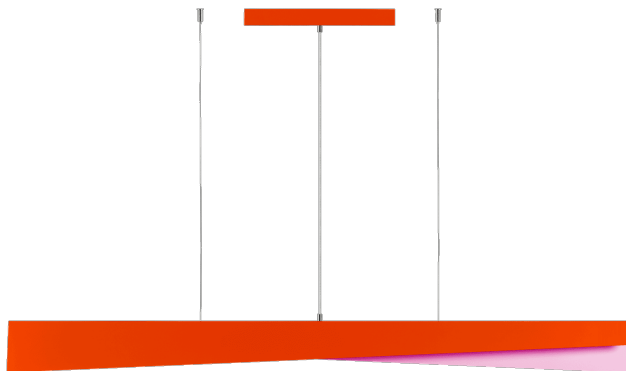

MESSAGGIO 1541 MM 2500 - 4300 LM 840 IP20 I CL. 35 - 64 W RAL2004 RAL4003

PODROBNÁ PRODUKTOVÁ KARTA

TECHNICKÉ PARAMETRY

Index:	579035
Jmenovitý výkon [W] - rozsah:	35 - 64
Světelný tok svítidla [lm] - rozsah:	2500 - 4300
Zdroj světla:	LED
Jmenovité napájecí napětí [V]:	220–240
Frekvence [Hz]:	50–60
Světelná účinnost svítidla [lm/W]:	67
Třída ochrany:	I
Teplota barvy [K]:	4000
SDCM:	≤ 3

VLASTNOSTI PRODUKTU

Kolekce Messaggio, kterou navrhla Dorota Koziaara, zahrnuje závěsná svítidla minimalistického tvaru. Najdete je ve všech barvách RAL a také ve vícebarevném provedení, kdy vnější strana krytu a vnitřní strana lampy mají různé barvy. Messaggio tak poskytuje neomezené možnosti designu.

Díky možnosti nastavení délky závěsů lze ze svítidel Messaggio vytvářet překvapivé světelné kompozice. Verze s řízením DALI umožňují měnit světelný tok, což dále zvyšuje dekorativní efekt. Mléčné stínidlo je vyrobeno z PC, zatímco pouzdro je z robustní, ale vizuálně jemné oceli, která zajišťuje trvanlivost výrobku.