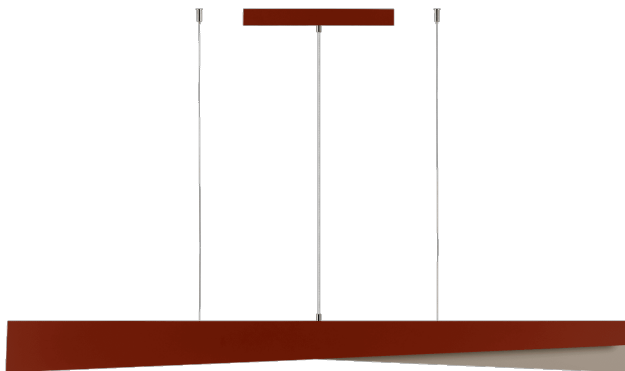

# MESSAGGIO 1541 MM 2050 - 3600 LM 840 IP20 I CL. 35 - 64 W RAL8029 RAL1035

PODROBNÁ PRODUKTOVÁ KARTA

## VLASTNOSTI PRODUKTU

Kolekce Messaggio, kterou navrhla Dorota Koziaara, zahrnuje závěsná svítidla minimalistického tvaru. Najdete je ve všech barvách RAL a také ve vícebarevném provedení, kdy vnější strana krytu a vnitřní strana lampy mají různé barvy. Messaggio tak poskytuje neomezené možnosti designu.

Díky možnosti nastavení délky závěsů lze ze svítidel Messaggio vytvářet překvapivé světelné kompozice. Verze s řízením DALI umožňují měnit světelný tok, což dále zvyšuje dekorativní efekt. Mléčné stínidlo je vyrobeno z PC, zatímco pouzdro je z robustní, ale vizuálně jemné oceli, která zajišťuje trvanlivost výrobku.

## TABULKA TECHNICKÝCH PARAMETRŮ

Index:	579318	Materiál difuzoru:	PC
EAN:	5905963579318	Typ difuzoru:	OPÁL
Jmenovitý výkon [W] - rozsah:	35 - 64	Barva difuzoru:	mléko
Světelný tok svítidla [lm] - rozsah:	2050 - 3600	Materiál karoserie:	ocel
Zdroj světla:	LED	Barva těla:	RAL8029/1035
Jmenovité napájecí napětí [V]:	220-240	Rozměry (V/Š/H/V) [mm]:	1230/1541/80
Frekvence [Hz]:	50-60	Instalační rozměry [mm]:	340
Světelná účinnost svítidla [lm/W]:	56	Stupeň těsnosti:	IP20
Třída ochrany:	I	Montážní verze:	závěsné
Teplota barvy [K]:	4000	Provozní teplota [°C]:	od -25 do +35
SDCM:	≤ 3	Rozměry jednoho kartonu (V/Š/H) [mm]:	171/168/1551
Životnost LED L70B50 [h]:	99000	Čistá hmotnost [kg]:	4.670
Životnost LED L80B20 [h]:	63000	Záruka [roky]:	5
Životnost LED L90B10 [h] [h]:	31000	Certifikát CE:	<a href="#">207/2023</a>
Úhel osvětlení [°]:	116 x 58	Manuál:	<a href="#">Download PDF</a>
Typ vyzařování:	Otevřený prostor		