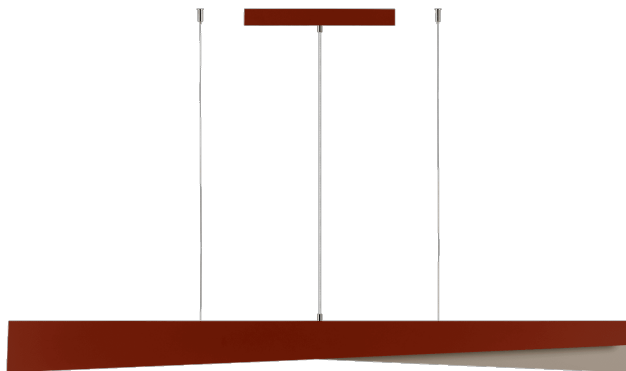

# MESSAGGIO 1541 MM 2050 - 3600 LM 840 IP20 I CL. 35 - 64 W RAL8029 RAL1035

PODROBNÁ PRODUKTOVÁ KARTA

## VLASTNOSTI PRODUKTU

Kolekce Messaggio, kterou navrhla Dorota Koziaara, zahrnuje závěsná svítidla minimalistického tvaru. Najdete je ve všech barvách RAL a také ve vícebarevném provedení, kdy vnější strana krytu a vnitřní strana lampy mají různé barvy. Messaggio tak poskytuje neomezené možnosti designu.

Díky možnosti nastavení délky závěsů lze ze svítidel Messaggio vytvářet překvapivé světelné kompozice. Verze s řízením DALI umožňují měnit světelný tok, což dále zvyšuje dekorativní efekt. Mléčné stínidlo je vyrobeno z PC, zatímco pouzdro je z robustní, ale vizuálně jemné oceli, která zajišťuje trvanlivost výrobku.

## TABULKA TECHNICKÝCH PARAMETRŮ

Index:	579318	Materiál difuzoru:	PC
EAN:	5905963579318	Typ difuzoru:	OPÁL
Jmenovitý výkon [W] - rozsah:	35 - 64	Barva difuzoru:	mléko
Světelný tok svítidla [lm] - rozsah:	2050 - 3600	Materiál karoserie:	ocel
Zdroj světla:	LED	Barva těla:	RAL8029/1035
Jmenovité napájecí napětí [V]:	220-240	Rozměry (V/Š/H/V) [mm]:	1230/1541/80
Frekvence [Hz]:	50-60	Instalační rozměry [mm]:	340
Světelná účinnost svítidla [lm/W]:	56	Stupeň těsnosti:	IP20
Třída ochrany:	I	Montážní verze:	závěsné
Teplota barvy [K]:	4000	Provozní teplota [°C]:	od -25 do +35
SDCM:	≤ 3	Rozměry jednoho kartonu (V/Š/H) [mm]:	171/168/1551
Životnost LED L70B50 [h]:	99000	Čistá hmotnost [kg]:	4.670
Životnost LED L80B20 [h]:	63000	Záruka [roky]:	5
Životnost LED L90B10 [h] [h]:	31000	Certifikát CE:	<a href="#">207/2023</a>
Úhel osvětlení [°]:	116 x 58	Manuál:	<a href="#">Download PDF</a>
Typ vyzařování:	Otevřený prostor		