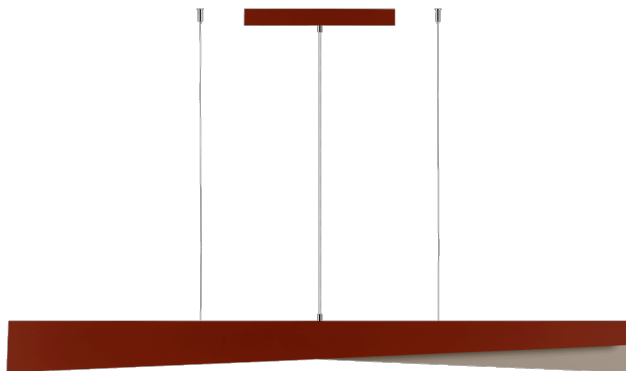

# MESSAGGIO 1541 MM 2050 - 3600 LM 840 IP20 I CL. 35 - 64 W RAL8029 RAL1035

PODROBNÁ PRODUKTOVÁ KARTA

## VLASTNOSTI PRODUKTU

Kolekce Messaggio, kterou navrhla Dorota Koziaara, zahrnuje závěsná svítidla minimalistického tvaru. Najdete je ve všech barvách RAL a také ve vícebarevném provedení, kdy vnější strana krytu a vnitřní strana lampy mají různé barvy. Messaggio tak poskytuje neomezené možnosti designu.

Díky možnosti nastavení délky závěsů lze ze svítidel Messaggio vytvářet překvapivé světelné kompozice. Verze s řízením DALI umožňují měnit světelný tok, což dále zvyšuje dekorativní efekt. Mléčné stínidlo je vyrobeno z PC, zatímco pouzdro je z robustní, ale vizuálně jemné oceli, která zajišťuje trvanlivost výrobku.

## TABULKA TECHNICKÝCH PARAMETRŮ

Index:	579318	Životnost LED L90B10 [h] [h]:	31000
EAN:	5905963579318	Úhel osvětlení [°]:	116 x 58
Jmenovitý výkon [W] - rozsah:	35 - 64	Typ vyzařování:	Otevřený prostor
Světelný tok svítidla [lm] - rozsah:	2050 - 3600	Materiál difuzoru:	PC
Teplota barvy [K]:	4000	Typ difuzoru:	OPÁL
Barva těla:	RAL8029/1035	Barva difuzoru:	mléko
Rozměry (V/Š/H/V) [mm]:	1230/1541/80	Materiál karoserie:	ocel
Zdroj světla:	LED	Instalační rozměry [mm]:	340
Jmenovité napájecí napětí [V]:	220–240	Stupeň těsnosti:	IP20
Frekvence [Hz]:	50–60	Montážní verze:	závěsné
Světelná účinnost svítidla [lm/W]:	56	Provozní teplota [°C]:	od -25 do +35
Třída ochrany:	I	Rozměry jednoho kartonu (V/Š/H) [mm]:	171/168/1551
SDCM:	≤ 3	Čistá hmotnost [kg]:	4.670
Životnost LED L70B50 [h]:	99000	Záruka [roky]:	5
Životnost LED L80B20 [h]:	63000	Certifikát CE:	<a href="#">207/2023</a>
		Manuál:	<a href="#">Download PDF</a>