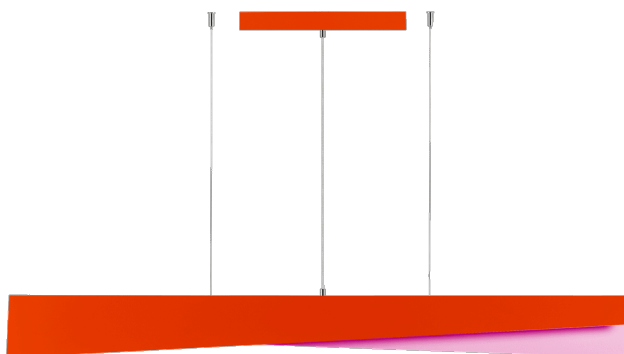

MESSAGGIO 1261 MM 3950 LM 840 IP20 I CL. DALI 57 W RAL2004 RAL4003

PODROBNÁ PRODUKTOVÁ KARTA

TECHNICKÉ PARAMETRY

Index:	579042
Jmenovitý výkon [W] - rozsah:	57
Světelný tok svítidla [lm] - rozsah:	3950
Zdroj světla:	LED
Jmenovité napájecí napětí [V]:	220–240
Frekvence [Hz]:	50–60
Světelná účinnost svítidla [lm/W]:	69
Třída ochrany:	I
Teplota barvy [K]:	4000
SDCM:	≤ 3

VLASTNOSTI PRODUKTU

Kolekce Messaggio, kterou navrhla Dorota Koziaara, zahrnuje závěsná svítidla minimalistického tvaru. Najdete je ve všech barvách RAL a také ve vícebarevném provedení, kdy vnější strana krytu a vnitřní strana lampy mají různé barvy. Messaggio tak poskytuje neomezené možnosti designu.

Díky možnosti nastavení délky závěsů lze ze svítidel Messaggio vytvářet překvapivé světelné kompozice. Verze s řízením DALI umožňují měnit světelný tok, což dále zvyšuje dekorativní efekt. Mléčné stínidlo je vyrobeno z PC, zatímco pouzdro je z robustní, ale vizuálně jemné oceli, která zajišťuje trvanlivost výrobku.