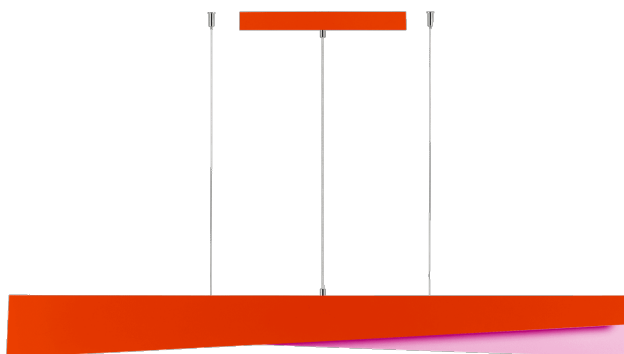

# MESSAGGIO 1261 MM 3950 LM 840 IP20 I CL. DALI 57 W RAL2004 RAL4003

PODROBNÁ PRODUKTOVÁ KARTA

## VLASTNOSTI PRODUKTU

Kolekce Messaggio, kterou navrhla Dorota Koziaara, zahrnuje závěsná svítidla minimalistického tvaru. Najdete je ve všech barvách RAL a také ve vícebarevném provedení, kdy vnější strana krytu a vnitřní strana lampy mají různé barvy. Messaggio tak poskytuje neomezené možnosti designu.

Díky možnosti nastavení délky závěsů lze ze svítidel Messaggio vytvářet překvapivé světelné kompozice. Verze s řízením DALI umožňují měnit světelný tok, což dále zvyšuje dekorativní efekt. Mléčné stínidlo je vyrobeno z PC, zatímco pouzdro je z robustní, ale vizuálně jemné oceli, která zajišťuje trvanlivost výrobku.