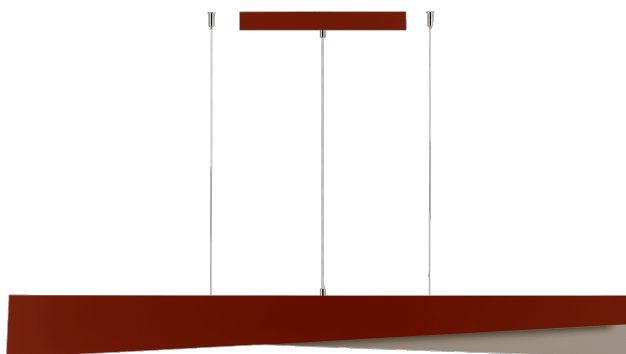

MESSAGGIO 1261 MM 3300 LM 840 IP20 I CL. DALI 57 W RAL8029 RAL1035

PODROBNÁ PRODUKTOVÁ KARTA

TECHNICKÉ PARAMETRY

Index:	579325
Jmenovitý výkon [W] - rozsah:	57
Světelný tok svítidla [lm] - rozsah:	3300
Zdroj světla:	LED
Jmenovité napájecí napětí [V]:	220–240
Frekvence [Hz]:	50–60
Světelná účinnost svítidla [lm/W]:	58
Třída ochrany:	I
Teplota barvy [K]:	4000
SDCM:	≤ 3

VLASTNOSTI PRODUKTU

Kolekce Messaggio, kterou navrhla Dorota Koziaara, zahrnuje závěsná svítidla minimalistického tvaru. Najdete je ve všech barvách RAL a také ve vícebarevném provedení, kdy vnější strana krytu a vnitřní strana lampy mají různé barvy. Messaggio tak poskytuje neomezené možnosti designu.

Díky možnosti nastavení délky závěsů lze ze svítidel Messaggio vytvářet překvapivé světelné kompozice. Verze s řízením DALI umožňují měnit světelný tok, což dále zvyšuje dekorativní efekt. Mléčné stínidlo je vyrobeno z PC, zatímco pouzdro je z robustní, ale vizuálně jemné oceli, která zajišťuje trvanlivost výrobku.

APLIKACE

Messaggio je kolekce, v rámci které je možné vytvářet různobarevné varianty svítidel. Sloučení jejich různých verzí - závěsných, nástěnných a stojacích svítidel - navíc umožňuje vytvářet fenomenální světelně-dekorativní kompozice, které jsou vhodné do míst, jako jsou hotely, restaurace, umělecké galerie, nákupní centra, reprezentativní prostory, ale i soukromé domy.