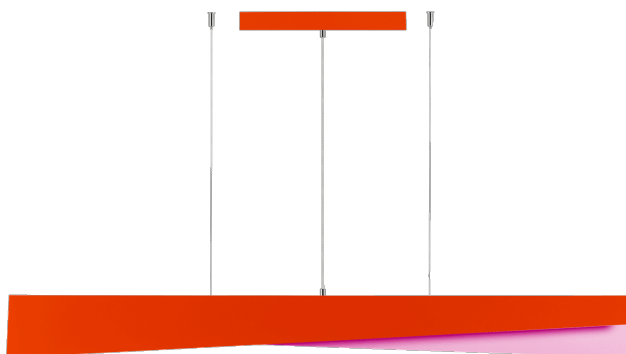

MESSAGGIO 1261 MM 2300 - 3900 LM 840 IP20 I CL. 33 - 57 W RAL2004 RAL4003

PODROBNÁ PRODUKTOVÁ KARTA

TECHNICKÉ PARAMETRY

Index:	579059
Jmenovitý výkon [W] - rozsah:	33 - 57
Světelný tok svítidla [lm] - rozsah:	2300 - 3950
Zdroj světla:	LED
Jmenovité napájecí napětí [V]:	220–240
Frekvence [Hz]:	50–60
Světelná účinnost svítidla [lm/W]:	69
Třída ochrany:	I
Teplota barvy [K]:	4000
SDCM:	≤ 3

VLASTNOSTI PRODUKTU

Kolekce Messaggio, kterou navrhla Dorota Koziaara, zahrnuje závěsná svítidla minimalistického tvaru. Najdete je ve všech barvách RAL a také ve vícebarevném provedení, kdy vnější strana krytu a vnitřní strana lampy mají různé barvy. Messaggio tak poskytuje neomezené možnosti designu.

Díky možnosti nastavení délky závěsů lze ze svítidel Messaggio vytvářet překvapivé světelné kompozice. Verze s řízením DALI umožňují měnit světelný tok, což dále zvyšuje dekorativní efekt. Mléčné stínidlo je vyrobeno z PC, zatímco pouzdro je z robustní, ale vizuálně jemné oceli, která zajišťuje trvanlivost výrobku.