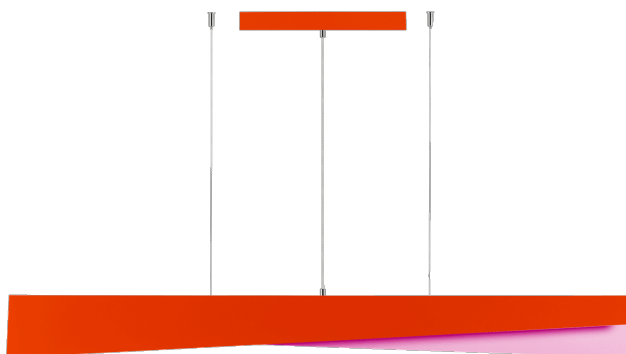

MESSAGGIO 1261 MM 2300 - 3900 LM 840 IP20 I CL. 33 - 57 W RAL2004 RAL4003

PODROBNÁ PRODUKTOVÁ KARTA

TECHNICKÉ PARAMETRY

Index:	579059
Jmenovitý výkon [W] - rozsah:	33 - 57
Světelný tok svítidla [lm] - rozsah:	2300 - 3950
Zdroj světla:	LED
Jmenovité napájecí napětí [V]:	220–240
Frekvence [Hz]:	50–60
Světelná účinnost svítidla [lm/W]:	69
Třída ochrany:	I
Teplota barvy [K]:	4000
SDCM:	≤ 3

VLASTNOSTI PRODUKTU

Kolekce MESSAGGIO, kterou navrhla Dorota Koziaara, zahrnuje závěsná svítidla minimalistického tvaru. Najdete je ve všech barvách RAL a také ve vícebarevném provedení, kdy vnější strana krytu a vnitřní strana lampy mají různé barvy. MESSAGGIO tak poskytuje neomezené možnosti designu.

Díky možnosti nastavení délky závěsů lze ze svítidel MESSAGGIO vytvářet překvapivé světelné kompozice. Verze s řízením DALI umožňují měnit světelný tok, což dále zvyšuje dekorativní efekt. Mléčné stínidlo je vyrobeno z PC, zatímco pouzdro je z robustní, ale vizuálně jemné oceli, která zajišťuje trvanlivost výrobku.