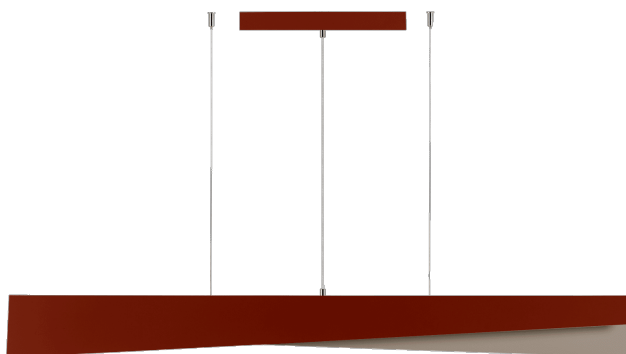

# MESSAGGIO 1261 MM 1900 - 3300 LM 840 IP20 I CL. 33 - 57 W RAL8029 RAL1035

PODROBNÁ PRODUKTOVÁ KARTA

## VLASTNOSTI PRODUKTU

Kolekce Messaggio, kterou navrhla Dorota Koziaara, zahrnuje závěsná svítidla minimalistického tvaru. Najdete je ve všech barvách RAL a také ve vícebarevném provedení, kdy vnější strana krytu a vnitřní strana lampy mají různé barvy. Messaggio tak poskytuje neomezené možnosti designu.

Díky možnosti nastavení délky závěsů lze ze svítidel Messaggio vytvářet překvapivé světelné kompozice. Verze s řízením DALI umožňují měnit světelný tok, což dále zvyšuje dekorativní efekt. Mléčné stínidlo je vyrobeno z PC, zatímco pouzdro je z robustní, ale vizuálně jemné oceli, která zajišťuje trvanlivost výrobku.