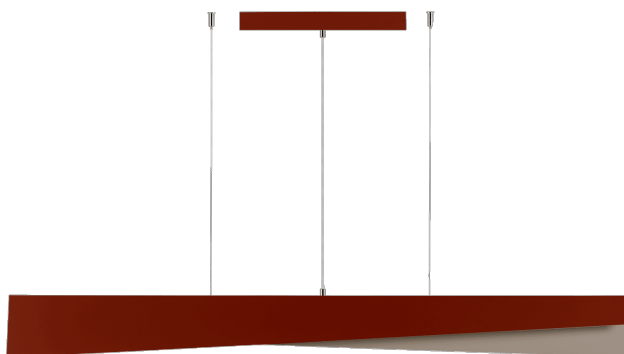

MESSAGGIO 1261 MM 1900 - 3300 LM 840 IP20 I CL. 33 - 57 W RAL8029 RAL1035

PODROBNÁ PRODUKTOVÁ KARTA

TECHNICKÉ PARAMETRY

Index:	579332
Jmenovitý výkon [W] - rozsah:	33 - 57
Světelný tok svítidla [lm] - rozsah:	1900 - 3300
Zdroj světla:	LED
Jmenovité napájecí napětí [V]:	220–240
Frekvence [Hz]:	50–60
Světelná účinnost svítidla [lm/W]:	58
Třída ochrany:	I
Teplota barvy [K]:	4000
SDCM:	≤ 3

VLASTNOSTI PRODUKTU

Kolekce Messaggio, kterou navrhla Dorota Koziaara, zahrnuje závěsná svítidla minimalistického tvaru. Najdete je ve všech barvách RAL a také ve vícebarevném provedení, kdy vnější strana krytu a vnitřní strana lampy mají různé barvy. Messaggio tak poskytuje neomezené možnosti designu.

Díky možnosti nastavení délky závěsů lze ze svítidel Messaggio vytvářet překvapivé světelné kompozice. Verze s řízením DALI umožňují měnit světelný tok, což dále zvyšuje dekorativní efekt. Mléčné stínidlo je vyrobeno z PC, zatímco pouzdro je z robustní, ale vizuálně jemné oceli, která zajišťuje trvanlivost výrobku.

APLIKACE

Messaggio je kolekce, v rámci které je možné vytvářet různobarevné varianty svítidel. Sloučení jejich různých verzí - závěsných, nástěnných a stojacích svítidel - navíc umožňuje vytvářet fenomenální světelně-dekorativní kompozice, které jsou vhodné do míst, jako jsou hotely, restaurace, umělecké galerie, nákupní centra, reprezentativní prostory, ale i soukromé domy.