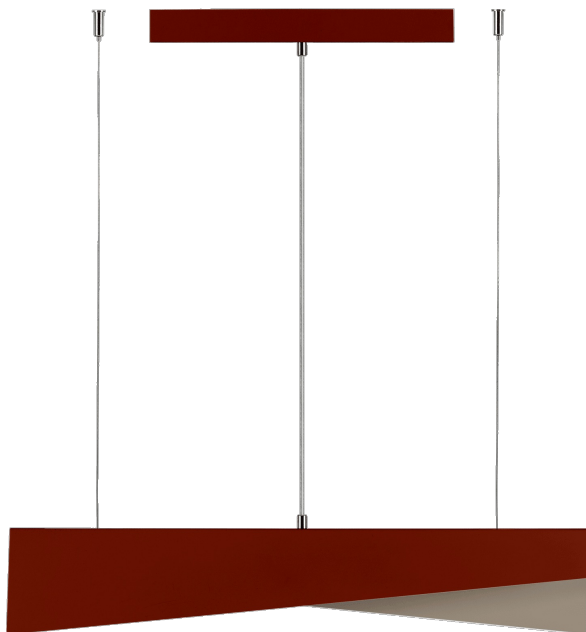

MESSAGGIO 701 MM 830 LM 840 IP20 I CL. 18 W RAL8029 RAL1035

FICHE DÉTAILLÉE DE PRODUIT

PARAMÈTRES TECHNIQUE

Puissance nominale [W] - plage:	18
Flux lumineux du luminaire [lm] - plage:	830
Tension d'alimentation nominale [V]:	220 - 240
Classe de protection:	I
Température de couleur [K]:	4000
SDMC:	≤ 3
Matériau du diffuseur:	PC
Type de diffuseur:	OPALE
Couleur du corps:	RAL8029/1035
Dimensions (H/L/P/S) [mm]:	1230/701/80

CARACTÉRISTIQUES DU PRODUIT

La collection Messaggio, conçue par Dorota Koziara, comprend des lampes suspendues à la forme minimaliste. Elles sont disponibles dans toutes les couleurs RAL, ainsi que dans une version multicolore, où l'extérieur du boîtier et l'intérieur de la lampe ont des couleurs différentes. De cette façon, Messaggio offre des possibilités de conception illimitées.

Grâce à la possibilité de régler la longueur des pendentifs, des compositions lumineuses surprenantes peuvent être créées à partir des lampes Messaggio. Les versions avec commande DALI permettent de faire varier le flux lumineux, ce qui renforce encore l'effet décoratif. L'abat-jour laiteux est en PC, tandis que le boîtier est en acier robuste mais visuellement délicat, ce qui garantit la durabilité du produit.