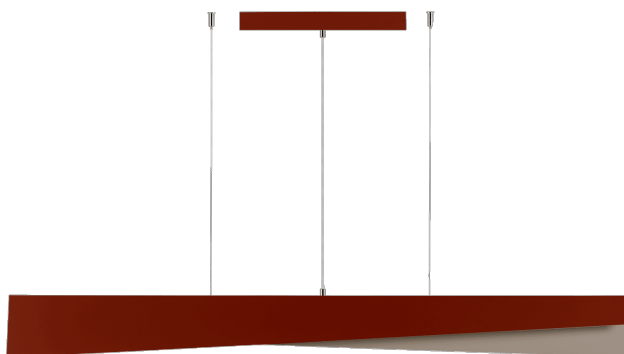

MESSAGGIO 1261 MM 3300 LM 840 IP20 I SCHUTZKLASSE DALI 57 W RAL8029 RAL1035

DETAILLIERTE PRODUKTKARTE

TECHNISCHE PARAMETER

Nennleistung [W] - Reichweite:	57
Lumenoutput [lm] - Reichweite:	3300
Schutzklasse:	I
Farbtemperatur [K]:	4000
Material Diffusor:	PC
Typ Diffusor:	OPAL
Material Gehäuse:	Stahl
Farbe Gehäuse:	RAL8029/1035
IP-Schutzart:	IP20
Abmessungen (H/B/T/H) [mm]:	1230/1261/80

CHARAKTERISTIK

Die Messaggio-Kollektion, entworfen von Dorota Koziara, umfasst Pendelleuchten mit einer minimalistischen Form. Sie sind in allen RAL-Farben erhältlich, auch in einer mehrfarbigen Version, bei der die Außenseite des Gehäuses und die Innenseite der Lampe unterschiedliche Farben haben. Auf diese Weise bietet Messaggio unbegrenzte Gestaltungsmöglichkeiten.

Dank der Möglichkeit, die Länge der Pendelleuchten zu verstellen, lassen sich mit den Messaggio-Leuchten überraschende Lichtkompositionen schaffen. Bei den Versionen mit DALI-Steuerung lässt sich der Lichtstrom variieren, was die dekorative Wirkung noch verstärkt. Der Milchglasdiffusor ist aus PC gefertigt, während das Gehäuse aus robustem und dennoch optisch filigranem Stahl besteht, was die Langlebigkeit des Produkts gewährleistet.

ANWENDUNGSBEREICHE

Messaggio ist eine Kollektion, die es ermöglicht, mehrfarbige Lampenvarianten zu kreieren. Darüber hinaus ermöglicht die Gegenüberstellung ihrer verschiedenen Versionen - Pendel-, Wand- und Stehlampen - die Schaffung von phänomenalen lichtdekorativen Kompositionen, die sich für Orte wie Hotels, Restaurants, Kunstgalerien, Einkaufszentren, repräsentative Räume sowie für Privathäuser eignen.