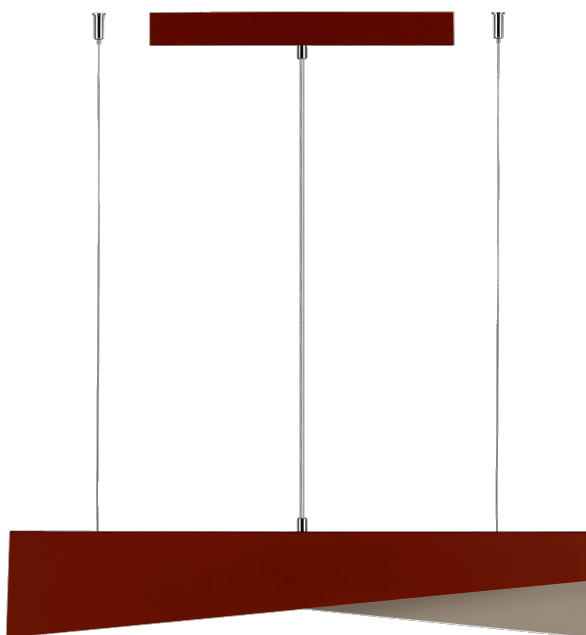

# MESSAGGIO 701MM 830LM 840 IP20 I KL. 18W RAL8029 RAL1035

SZCZEGÓŁOWA KARTA PRODUKTU

## CHARAKTERYSTYKA

Kolekcja MESSAGGIO, zaprojektowana przez Dorotę Koziarę, zawiera lampy zwieszane o minimalistycznej formie. Mogą one występować we wszystkich kolorach z palety RAL, także w wersji multikolorystycznej, gdzie zewnętrzna część obudowy i wnętrze lampy mają inne kolory. W ten sposób MESSAGGIO zapewnia nieograniczone możliwości aranżacyjne.

Dzięki możliwości regulacji długości zawiesi z lamp MESSAGGIO można tworzyć zaskakujące kompozycje świetlne. Wersje ze sterowaniem DALI pozwalają na zmianę wartości strumienia świetlnego, co dodatkowo wzmacnia efekt dekoracyjny. Mleczny klosz wykonano z PC, obudowę natomiast z solidnej, a zarazem delikatnej w odbiorze wizualnym stali, która zapewnia trwałość produktu.

## TABELA PARAMETRÓW TECHNICZNYCH

Indeks:	579349	Żywotność LED L90B10 [h]:	31000
EAN:	5905963579349	Kąt świecenia [°]:	116 x 58
Moc znamionowa [W] - zakres:	18	Typ rozsyłu:	open space
Moc znamionowa oprawy [W]:	18	Materiał klosza:	PC
Strumień świetlny oprawy [lm] - zakres:	830	Rodzaj klosza:	OPAL
Temperatura barwowa [K]:	4000	Materiał korpusu:	stal
Strumień świetlny oprawy [lm]:	830	Wymiary montażowe [mm]:	340
Kolor korpusu:	RAL8029/1035	Stopień szczelności:	IP20
Źródło światła:	LED	Sposób montażu:	zwieszany
Znamionowe napięcie zasilania [V]:	220 - 240	Temperatura pracy [°C]:	od -25 do +35
Wymiary (W/S/G/Z) [mm]:	1230/701/80	Materiał podkładu:	aluminium
Częstotliwość [Hz]:	50 - 60	Wymiary kartonu pojedynczego (W/S/G) [mm]:	171/168/801
Skuteczność świetlna oprawy [lm/W]:	46	Liczba sztuk na palecie [szt]:	1
Klasa ochronności:	I	Waga netto [kg]:	2.370
SDCM:	≤ 3	Kategoria typ:	architektoniczne
Żywotność LED L70B50 [h]:	99000	Gwarancja [lata]:	5
Żywotność LED L80B20 [h]:	63000	Certyfikat CE:	<a href="#">207/2023</a>
		Instrukcja:	<a href="#">Pobierz PDF</a>