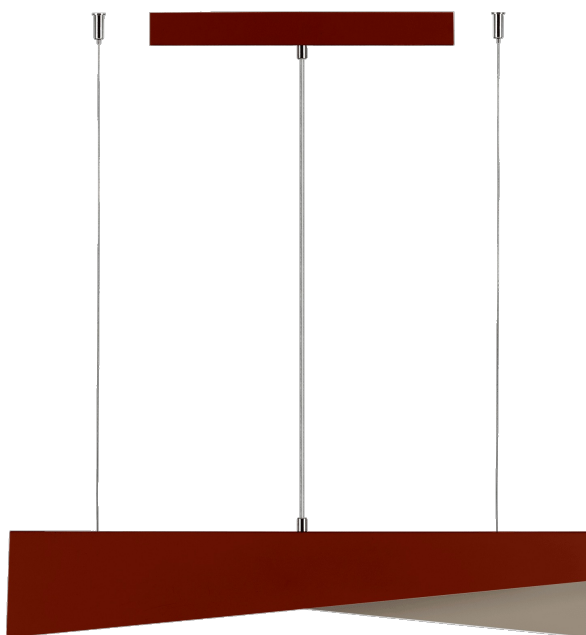

MESSAGGIO 701MM 830LM 840 IP20 I KL. 18W RAL8029 RAL1035

SZCZEGÓŁOWA KARTA PRODUKTU

PARAMETRY TECHNICZNE

| | |
|--|--------------|
| Indeks: | 579349 |
| Moc znamionowa [W] - zakres: | 18 |
| Strumień świetlny oprawy [lm] - zakres: | 830 |
| Klasa ochronności: | I |
| Temperatura barwowa [K]: | 4000 |
| SDCM: | ≤ 3 |
| Materiał klosza: | PC |
| Rodzaj klosza: | OPAL |
| Kolor korpusu: | RAL8029/1035 |
| Wymiary (W/S/G/Z) [mm]: | 1230/701/80 |

CHARAKTERYSTYKA

Kolekcja Messaggio, zaprojektowana przez Dorotę Koziarę, zawiera lampy zwieszane o minimalistycznej formie. Mogą one występować we wszystkich kolorach z palety RAL, także w wersji multikolorystycznej, gdzie zewnętrzna część obudowy i wnętrze lampy mają inne kolory. W ten sposób Messaggio zapewnia nieograniczone możliwości aranżacyjne.

Dzięki możliwości regulacji długości zawiesi z lamp Messaggio można tworzyć zaskakujące kompozycje świetlne. Wersje ze sterowaniem DALI pozwalają na zmianę wartości strumienia świetlnego, co dodatkowo wzmacnia efekt dekoracyjny. Mleczny klosz wykonano z PC, obudowę natomiast z solidnej, a zarazem delikatnej w odbiorze wizualnym stali, która zapewni trwałość produktu.

ZASTOSOWANIE

Messaggio to kolekcja, w obrębie której istnieje możliwość stworzenia multikolorowych wariantów lamp. Dodatkowo zestawienie ich różnych wersji – zwieszanych, kinkietów i stojących pozwala na tworzenie zjawiskowych kompozycji świetlno-dekoracyjnych, które sprawdzą się w miejscach takich jak hotele, restauracje, galerie sztuki, centra handlowe, przestrzenie reprezentacyjne, jak również domy prywatne.