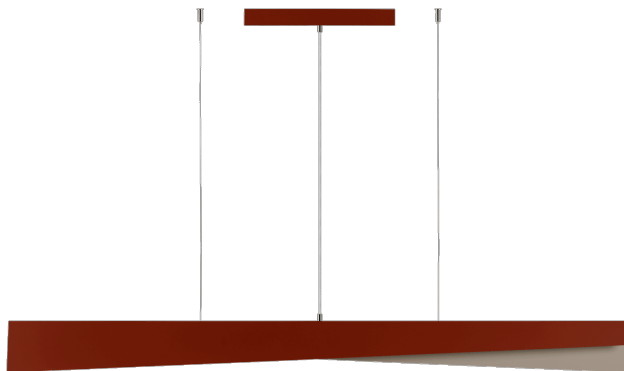

MESSAGGIO 1541MM 3600LM 840 IP20 I KL. DALI 64W RAL8029 RAL1035

SZCZEGÓŁOWA KARTA PRODUKTU

PARAMETRY TECHNICZNE

Indeks:	579301
Moc znamionowa [W] - zakres:	64
Strumień świetlny oprawy [lm] - zakres:	3600
Klasa ochronności:	I
Temperatura barwowa [K]:	4000
SDCM:	≤ 3
Materiał klosza:	PC
Rodzaj klosza:	OPAL
Kolor korpusu:	RAL8029/1035
Wymiary (W/S/G/Z) [mm]:	1230/1541/80

CHARAKTERYSTYKA

Kolekcja Messaggio, zaprojektowana przez Dorotę Koziarę, zawiera lampy zwieszane o minimalistycznej formie. Mogą one występować we wszystkich kolorach z palety RAL, także w wersji multikolorystycznej, gdzie zewnętrzna część obudowy i wnętrze lampy mają inne kolory. W ten sposób Messaggio zapewnia nieograniczone możliwości aranżacyjne.

Dzięki możliwości regulacji długości zawiesi z lamp Messaggio można tworzyć zaskakujące kompozycje świetlne. Wersje ze sterowaniem DALI pozwalają na zmianę wartości strumienia świetlnego, co dodatkowo wzmacnia efekt dekoracyjny. Mleczny klosz wykonano z PC, obudowę natomiast z solidnej, a zarazem delikatnej w odbiorze wizualnym stali, która zapewnia trwałość produktu.

ZASTOSOWANIE

Messaggio to kolekcja, w obrębie której istnieje możliwość stworzenia multikolorowych wariantów lamp. Dodatkowo zestawienie ich różnych wersji – zwieszanych, kinkietów i stojących pozwala na tworzenie zjawiskowych kompozycji świetlno-dekoracyjnych, które sprawdzą się w miejscach takich jak hotele, restauracje, galerie sztuki, centra handlowe, przestrzenie reprezentacyjne, jak również domy prywatne.