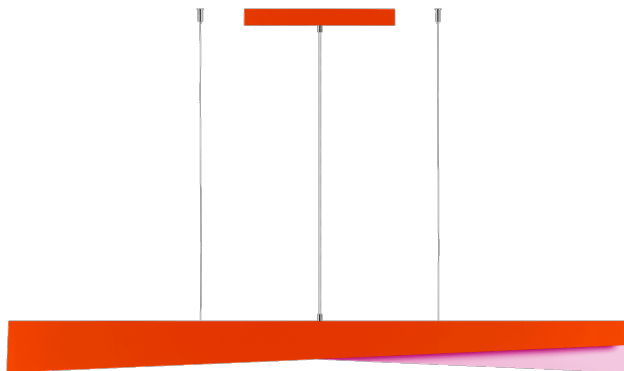

MESSAGGIO 1541MM 2500-4300LM 840 IP20 I KL. 35-64W RAL2004 RAL4003

SZCZEGÓŁOWA KARTA PRODUKTU

PARAMETRY TECHNICZNE

Indeks:	579035
Moc znamionowa [W] - zakres:	35 - 64
Strumień świetlny oprawy [lm] - zakres:	2500 - 4300
Klasa ochronności:	I
Temperatura barwowa [K]:	4000
SDCM:	≤ 3
Materiał klosza:	PC
Rodzaj klosza:	OPAL
Kolor korpusu:	RAL2004/4003
Wymiary (W/S/G/Z) [mm]:	1230/1541/80

CHARAKTERYSTYKA

Kolekcja Messaggio, zaprojektowana przez Dorotę Koziarę, zawiera lampy zwieszane o minimalistycznej formie. Mogą one występować we wszystkich kolorach z palety RAL, także w wersji multikolorystycznej, gdzie zewnętrzna część obudowy i wnętrze lampy mają inne kolory. W ten sposób Messaggio zapewnia nieograniczone możliwości aranżacyjne.

Dzięki możliwości regulacji długości zawiesi z lamp Messaggio można tworzyć zaskakujące kompozycje świetlne. Wersje ze sterowaniem DALI pozwalają na zmianę wartości strumienia świetlnego, co dodatkowo wzmacnia efekt dekoracyjny. Mleczny klosz wykonano z PC, obudowę natomiast z solidnej, a zarazem delikatnej w odbiorze wizualnym stali, która zapewni trwałość produktu.

ZASTOSOWANIE

Messaggio to kolekcja, w obrębie której istnieje możliwość stworzenia multikolorowych wariantów lamp. Dodatkowo zestawienie ich różnych wersji – zwieszanych, kinkietów i stojących pozwala na tworzenie zjawiskowych kompozycji świetlno-dekoracyjnych, które sprawdzą się w miejscach takich jak hotele, restauracje, galerie sztuki, centra handlowe, przestrzenie reprezentacyjne, jak również domy prywatne.