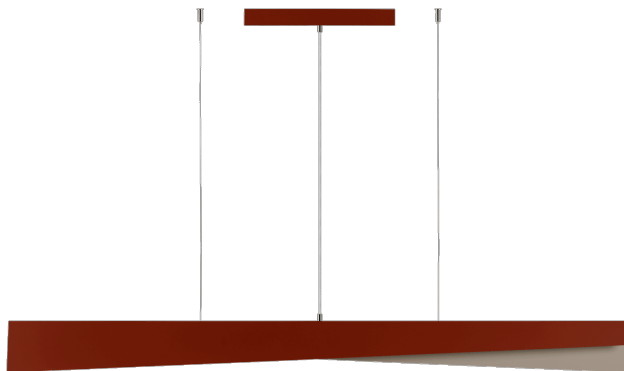

## PARAMETRY TECHNICZNE

<b>Indeks:</b>	579318
<b>Moc znamionowa [W] - zakres:</b>	35 - 64
<b>Strumień świetlny oprawy [lm] - zakres:</b>	2050 - 3600
<b>Klasa ochronności:</b>	I
<b>Temperatura barwowa [K]:</b>	4000
<b>SDCM:</b>	≤ 3
<b>Materiał klosza:</b>	PC
<b>Rodzaj klosza:</b>	OPAL
<b>Kolor korpusu:</b>	RAL8029/1035
<b>Wymiary (W/S/G/Z) [mm]:</b>	1230/1541/80

## CHARAKTERYSTYKA

Kolekcja Messaggio, zaprojektowana przez Dorotę Koziarę, zawiera lampy zwieszane o minimalistycznej formie. Mogą one występować we wszystkich kolorach z palety RAL, także w wersji multikolorystycznej, gdzie zewnętrzna część obudowy i wnętrze lampy mają inne kolory. W ten sposób Messaggio zapewnia nieograniczone możliwości aranżacyjne.

Dzięki możliwości regulacji długości zawiesi z lamp Messaggio można tworzyć zaskakujące kompozycje świetlne. Wersje ze sterowaniem DALI pozwalają na zmianę wartości strumienia świetlnego, co dodatkowo wzmacnia efekt dekoracyjny. Mleczny klosz wykonano z PC, obudowę natomiast z solidnej, a zarazem delikatnej w odbiorze wizualnym stali, która zapewni trwałość produktu.

Rodzaj klosza:	OPAL
Materiał korpusu:	stal
Kolor korpusu:	RAL8029/1035
Wymiary (W/S/G/Z) [mm]:	1230/1541/80
Wymiary montażowe [mm]:	340
Stopień szczelności:	IP20
Sposób montażu:	zwieszany
Temperatura pracy [°C]:	od -25 do +35
Materiał podkładu:	aluminium
Wymiary kartonu pojedynczego (W/S/G) [mm]:	171/168/1551
Liczba sztuk na palecie [szt]:	1
Waga netto [kg]:	4.670
Gwarancja [lata]:	5
Kategoria typ:	architektoniczne
Certyfikat CE:	<a href="#">207/2023</a>
Instrukcja:	<a href="#">Pobierz PDF</a>