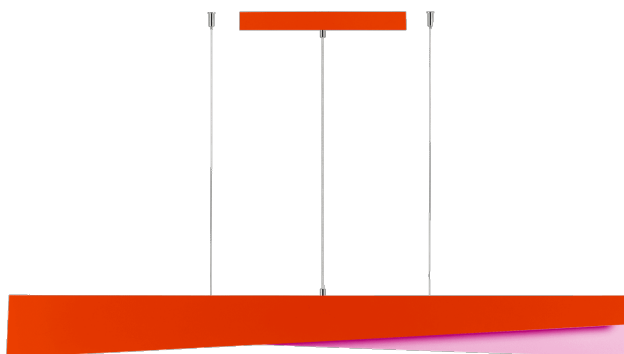

MESSAGGIO 1261MM 3950LM 840 IP20 I KL. DALI 57W RAL2004 RAL4003

SZCZEGÓŁOWA KARTA PRODUKTU

PARAMETRY TECHNICZNE

Indeks:	579042
Moc znamionowa [W] - zakres:	57
Strumień świetlny oprawy [lm] - zakres:	3950
Klasa ochronności:	I
Temperatura barwowa [K]:	4000
SDCM:	≤ 3
Materiał klosza:	PC
Rodzaj klosza:	OPAL
Kolor korpusu:	RAL2004/4003
Wymiary (W/S/G/Z) [mm]:	1230/1261/80

CHARAKTERYSTYKA

Kolekcja Messaggio, zaprojektowana przez Dorotę Koziarę, zawiera lampy zwieszane o minimalistycznej formie. Mogą one występować we wszystkich kolorach z palety RAL, także w wersji multikolorystycznej, gdzie zewnętrzna część obudowy i wewnątrz lampy mają inne kolory. W ten sposób Messaggio zapewnia nieograniczone możliwości aranżacyjne.

Dzięki możliwości regulacji długości zawiesi z lamp Messaggio można tworzyć zaskakujące kompozycje świetlne. Wersje ze sterowaniem DALI pozwalają na zmianę wartości strumienia świetlnego, co dodatkowo wzmacnia efekt dekoracyjny. Mleczny klosz wykonano z PC, obudowę natomiast z solidnej, a zarazem delikatnej w odbiorze wizualnym stali, która zapewni trwałość produktu.

Rodzaj klosza:	OPAL
Materiał korpusu:	stal
Kolor korpusu:	RAL2004/4003
Wymiary (W/S/G/Z) [mm]:	1230/1261/80
Wymiary montażowe [mm]:	340
Stopień szczelności:	IP20
Sposób montażu:	zwieszany
Temperatura pracy [°C]:	od -25 do +35
Materiał podkładu:	aluminium
DIMM DALI:	tak
Sterowanie:	tak
Wymiary kartonu pojedynczego (W/S/G) [mm]:	171/168/1271
Liczba sztuk na palecie [szt]:	1
Waga netto [kg]:	4
Gwarancja [lata]:	5
Kategoria typ:	architektoniczne
Certyfikat CE:	207/2023
Instrukcja:	Pobierz PDF