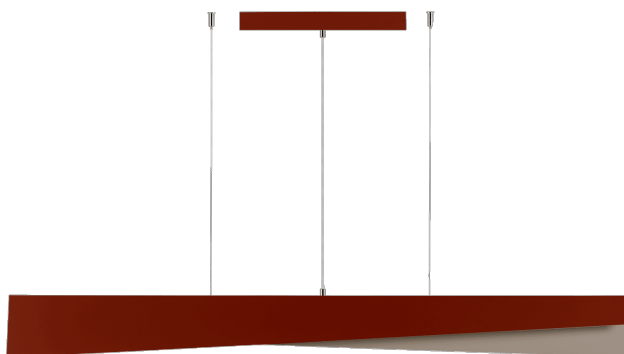

MESSAGGIO 1261MM 3300LM 840 IP20 I KL. DALI 57W RAL8029 RAL1035

SZCZEGÓŁOWA KARTA PRODUKTU

PARAMETRY TECHNICZNE

Indeks:	579325
Moc znamionowa [W] - zakres:	57
Strumień świetlny oprawy [lm] - zakres:	3300
Klasa ochronności:	I
Temperatura barwowa [K]:	4000
SDCM:	≤ 3
Materiał klosza:	PC
Rodzaj klosza:	OPAL
Kolor korpusu:	RAL8029/1035
Wymiary (W/S/G/Z) [mm]:	1230/1261/80

CHARAKTERYSTYKA

Kolekcja Messaggio, zaprojektowana przez Dorotę Koziarę, zawiera lampy zwieszane o minimalistycznej formie. Mogą one występować we wszystkich kolorach z palety RAL, także w wersji multikolorystycznej, gdzie zewnętrzna część obudowy i wnętrze lampy mają inne kolory. W ten sposób Messaggio zapewnia nieograniczone możliwości aranżacyjne.

Dzięki możliwości regulacji długości zawiesi z lamp Messaggio można tworzyć zaskakujące kompozycje świetlne. Wersje ze sterowaniem DALI pozwalają na zmianę wartości strumienia świetlnego, co dodatkowo wzmacnia efekt dekoracyjny. Mleczny klosz wykonano z PC, obudowę natomiast z solidnej, a zarazem delikatnej w odbiorze wizualnym stali, która zapewnia trwałość produktu.

ZASTOSOWANIE

Messaggio to kolekcja, w obrębie której istnieje możliwość stworzenia multikolorowych wariantów lamp. Dodatkowo zestawienie ich różnych wersji – zwieszanych, kinkietów i stojących pozwala na tworzenie zjawiskowych kompozycji świetlno-dekoracyjnych, które sprawdzą się w miejscach takich jak hotele, restauracje, galerie sztuki, centra handlowe, przestrzenie reprezentacyjne, jak również domy prywatne.