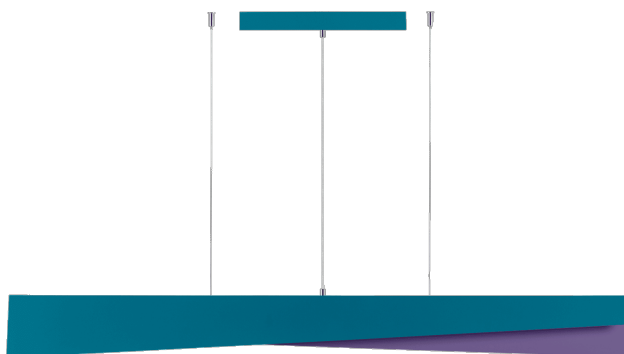

MESSAGGIO 1261MM 2700LM 840 IP20 I KL. DALI 57W RAL5025 RAL4011

SZCZEGÓŁOWA KARTA PRODUKTU

PARAMETRY TECHNICZNE

Indeks:	579189
Moc znamionowa [W] - zakres:	57
Strumień świetlny oprawy [lm] - zakres:	2700
Klasa ochronności:	I
Temperatura barwowa [K]:	4000
SDCM:	≤ 3
Materiał klosza:	PC
Rodzaj klosza:	OPAL
Kolor korpusu:	RAL5025/4011
Wymiary (W/S/G/Z) [mm]:	1230/1261/80

CHARAKTERYSTYKA

Kolekcja Messaggio, zaprojektowana przez Dorotę Koziarę, zawiera lampy zwieszane o minimalistycznej formie. Mogą one występować we wszystkich kolorach z palety RAL, także w wersji multikolorystycznej, gdzie zewnętrzna część obudowy i wewnątrz lampy mają inne kolory. W ten sposób Messaggio zapewnia nieograniczone możliwości aranżacyjne.

Dzięki możliwości regulacji długości zawiesi z lamp Messaggio można tworzyć zaskakujące kompozycje świetlne. Wersje ze sterowaniem DALI pozwalają na zmianę wartości strumienia świetlnego, co dodatkowo wzmacnia efekt dekoracyjny. Mleczny klosz wykonano z PC, obudowę natomiast z solidnej, a zarazem delikatnej w odbiorze wizualnym stali, która zapewni trwałość produktu.