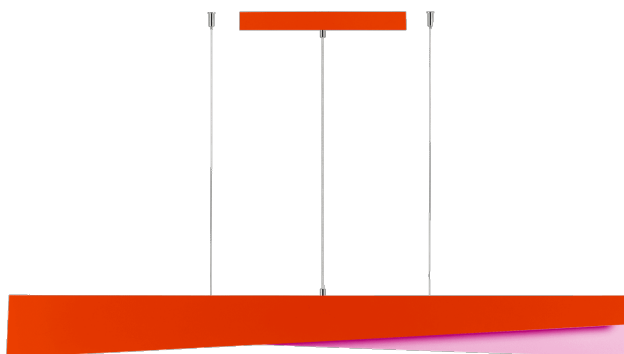

MESSAGGIO 1261MM 2300-3900LM 840 IP20 I KL. 33-57W RAL2004 RAL4003

SZCZEGÓŁOWA KARTA PRODUKTU

PARAMETRY TECHNICZNE

Indeks:	579059
Moc znamionowa [W] - zakres:	33 - 57
Strumień świetlny oprawy [lm] - zakres:	2300 - 3950
Klasa ochrony:	I
Temperatura barwowa [K]:	4000
SDCM:	≤ 3
Materiał klosza:	PC
Rodzaj klosza:	OPAL
Kolor korpusu:	RAL2004/4003
Wymiary (W/S/G/Z) [mm]:	1230/1261/80

CHARAKTERYSTYKA

Kolekcja Messaggio, zaprojektowana przez Dorotę Koziarę, zawiera lampy zwieszane o minimalistycznej formie. Mogą one występować we wszystkich kolorach z palety RAL, także w wersji multikolorystycznej, gdzie zewnętrzna część obudowy i wnętrze lampy mają inne kolory. W ten sposób Messaggio zapewnia nieograniczone możliwości aranżacyjne.

Dzięki możliwości regulacji długości zawiesi z lamp Messaggio można tworzyć zaskakujące kompozycje świetlne. Wersje ze sterowaniem DALI pozwalają na zmianę wartości strumienia świetlnego, co dodatkowo wzmacnia efekt dekoracyjny. Mleczny klosz wykonano z PC, obudowę natomiast z solidnej, a zarazem delikatnej w odbiorze wizualnym stali, która zapewnia trwałość produktu.

ZASTOSOWANIE

Messaggio to kolekcja, w obrębie której istnieje możliwość stworzenia multikolorowych wariantów lamp. Dodatkowo zestawienie ich różnych wersji – zwieszanych, kinkietów i stojących pozwala na tworzenie zjawiskowych kompozycji świetlno-dekoracyjnych, które sprawdzą się w miejscach takich jak hotele, restauracje, galerie sztuki, centra handlowe, przestrzenie reprezentacyjne, jak również domy prywatne.