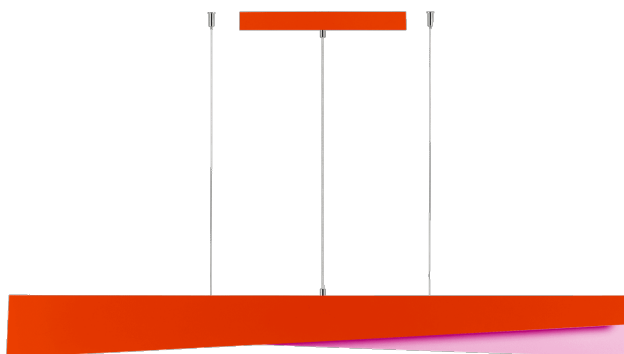

MESSAGGIO 1261MM 2300-3900LM 840 IP20 I KL. 33-57W RAL2004 RAL4003

SZCZEGÓŁOWA KARTA PRODUKTU

PARAMETRY TECHNICZNE

Indeks:	579059
Moc znamionowa [W] - zakres:	33 - 57
Strumień świetlny oprawy [lm] - zakres:	2300 - 3950
Klasa ochrony:	I
Temperatura barwowa [K]:	4000
SDCM:	≤ 3
Materiał klosza:	PC
Rodzaj klosza:	OPAL
Kolor korpusu:	RAL2004/4003
Wymiary (W/S/G/Z) [mm]:	1230/1261/80

CHARAKTERYSTYKA

Kolekcja Messaggio, zaprojektowana przez Dorotę Koziarę, zawiera lampy zwieszane o minimalistycznej formie. Mogą one występować we wszystkich kolorach z palety RAL, także w wersji multikolorystycznej, gdzie zewnętrzna część obudowy i wnętrze lampy mają inne kolory. W ten sposób Messaggio zapewnia nieograniczone możliwości aranżacyjne.

Dzięki możliwości regulacji długości zawiesi z lamp Messaggio można tworzyć zaskakujące kompozycje świetlne. Wersje ze sterowaniem DALI pozwalają na zmianę wartości strumienia świetlnego, co dodatkowo wzmacnia efekt dekoracyjny. Mleczny klosz wykonano z PC, obudowę natomiast z solidnej, a zarazem delikatnej w odbiorze wizualnym stali, która zapewnia trwałość produktu.