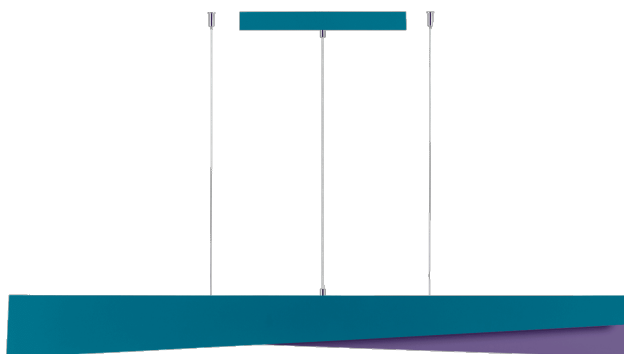

MESSAGGIO 1261 MM 2000-3500 LM 840 IP20 I KL. 33 - 57W RAL5025 RAL4011

SZCZEGÓŁOWA KARTA PRODUKTU

PARAMETRY TECHNICZNE

Indeks:	579196
Moc znamionowa [W] - zakres:	33 - 57
Strumień świetlny oprawy [lm] - zakres:	2000 - 3500
Klasa ochronności:	I
Temperatura barwowa [K]:	4000
SDCM:	≤ 3
Materiał klosza:	PC
Rodzaj klosza:	OPAL
Kolor korpusu:	RAL5025/4011
Wymiary (W/S/G/Z) [mm]:	1230/1261/80

CHARAKTERYSTYKA

Kolekcja Messaggio, zaprojektowana przez Dorotę Koziałą, zawiera lampy zwieszane o minimalistycznej formie. Mogą one występować we wszystkich kolorach z palety RAL, także w wersji multikolorystycznej, gdzie zewnętrzna część obudowy i wewnątrz lampy mają inne kolory. W ten sposób Messaggio zapewnia nieograniczone możliwości aranżacyjne.

Dzięki możliwości regulacji długości zawiesi z lamp Messaggio można tworzyć zaskakujące kompozycje świetlne. Wersje ze sterowaniem DALI pozwalają na zmianę wartości strumienia świetlnego, co dodatkowo wzmacnia efekt dekoracyjny. Mleczny klosz wykonano z PC, obudowę natomiast z solidnej, a zarazem delikatnej w odbiorze wizualnym stali, która zapewni trwałość produktu.