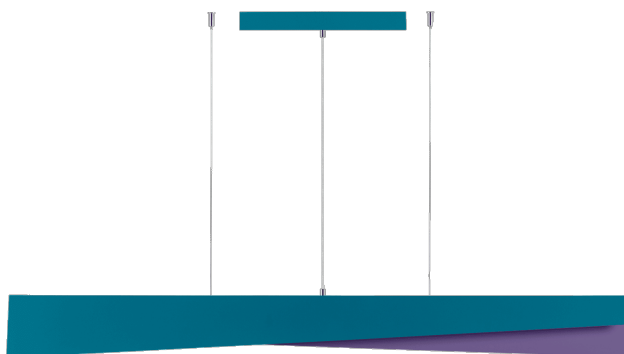

MESSAGGIO 1261 MM 2000-3500 LM 840 IP20 I KL. 33 - 57W RAL5025 RAL4011

SZCZEGÓŁOWA KARTA PRODUKTU

PARAMETRY TECHNICZNE

Indeks:	579196
Moc znamionowa [W] - zakres:	33 - 57
Strumień świetlny oprawy [lm] - zakres:	2000 - 3500
Klasa ochronności:	I
Temperatura barwowa [K]:	4000
SDCM:	≤ 3
Materiał klosza:	PC
Rodzaj klosza:	OPAL
Kolor korpusu:	RAL5025/4011
Wymiary (W/S/G/Z) [mm]:	1230/1261/80

CHARAKTERYSTYKA

Kolekcja Messaggio, zaprojektowana przez Dorotę Koziarę, zawiera lampy zwieszane o minimalistycznej formie. Mogą one występować we wszystkich kolorach z palety RAL, także w wersji multikolorystycznej, gdzie zewnętrzna część obudowy i wewnątrz lampy mają inne kolory. W ten sposób Messaggio zapewnia nieograniczone możliwości aranżacyjne.

Dzięki możliwości regulacji długości zawiesi z lamp Messaggio można tworzyć zaskakujące kompozycje świetlne. Wersje ze sterowaniem DALI pozwalają na zmianę wartości strumienia świetlnego, co dodatkowo wzmacnia efekt dekoracyjny. Mleczny klosz wykonano z PC, obudowę natomiast z solidnej, a zarazem delikatnej w odbiorze wizualnym stali, która zapewni trwałość produktu.